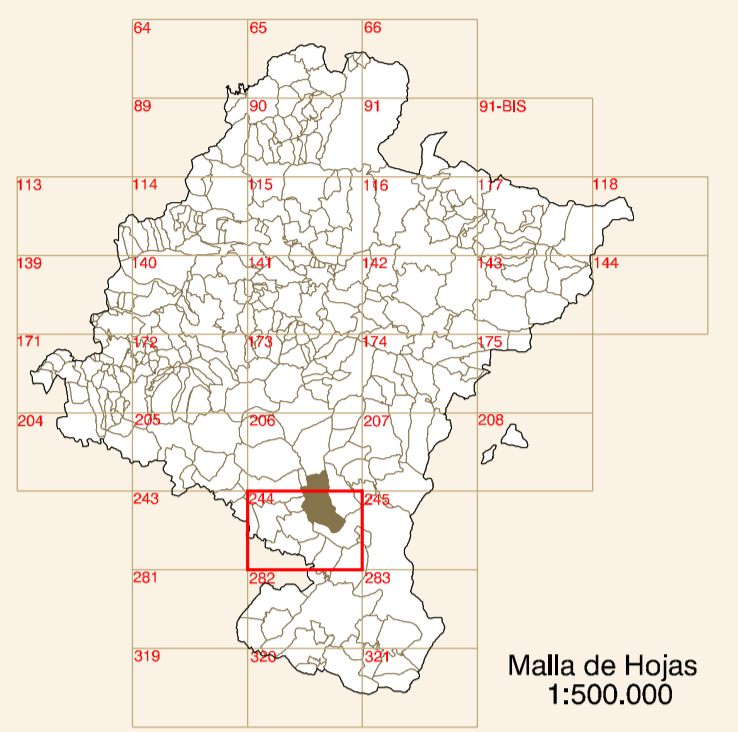

DISTRIBUCIÓN DE HOJAS