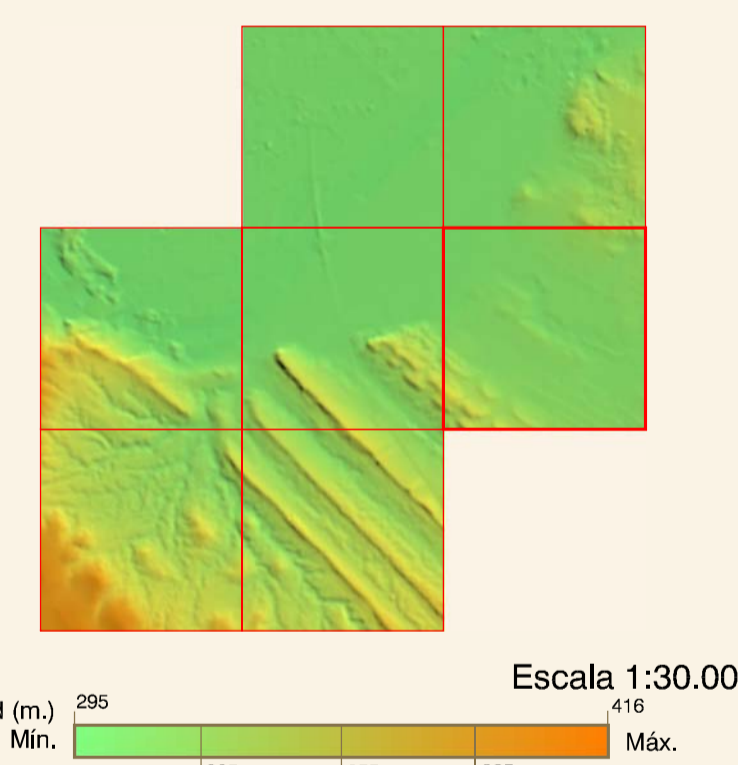

ORTOFOTOMAPA

ESCALA 1:1.000

Píxel: 10 cm.
Fecha de Vuelo: MAYO 2001
Cámara Utilizada: UAG 4151 304249