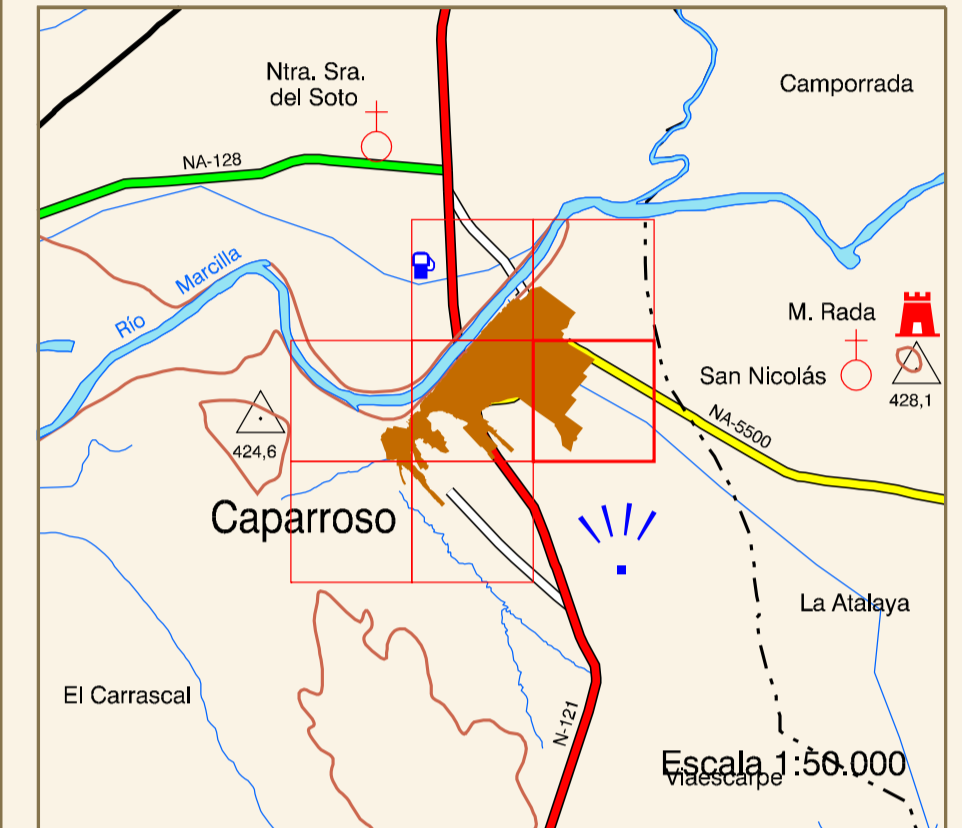

DISTRIBUCIÓN DE HOJAS