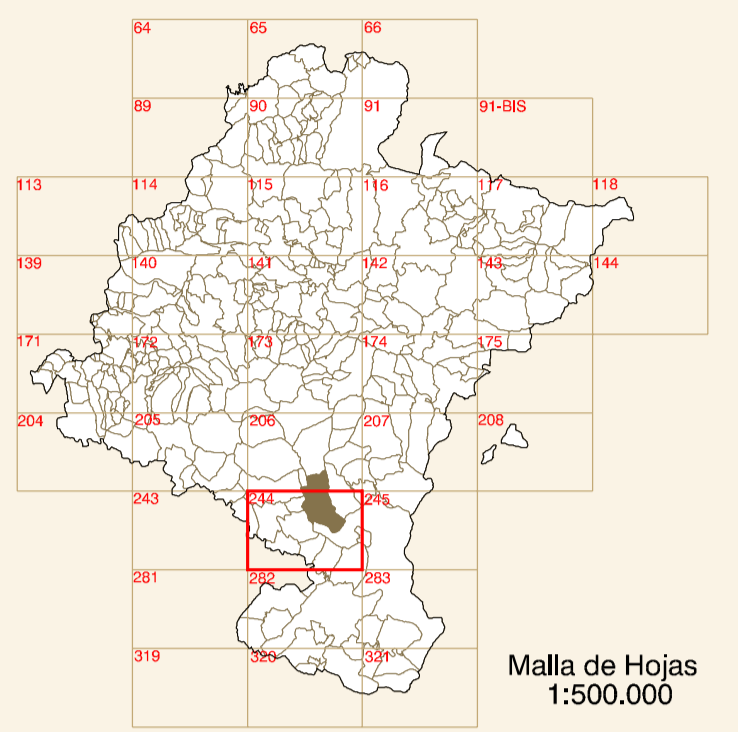

Redes de Hojas
1:500.000