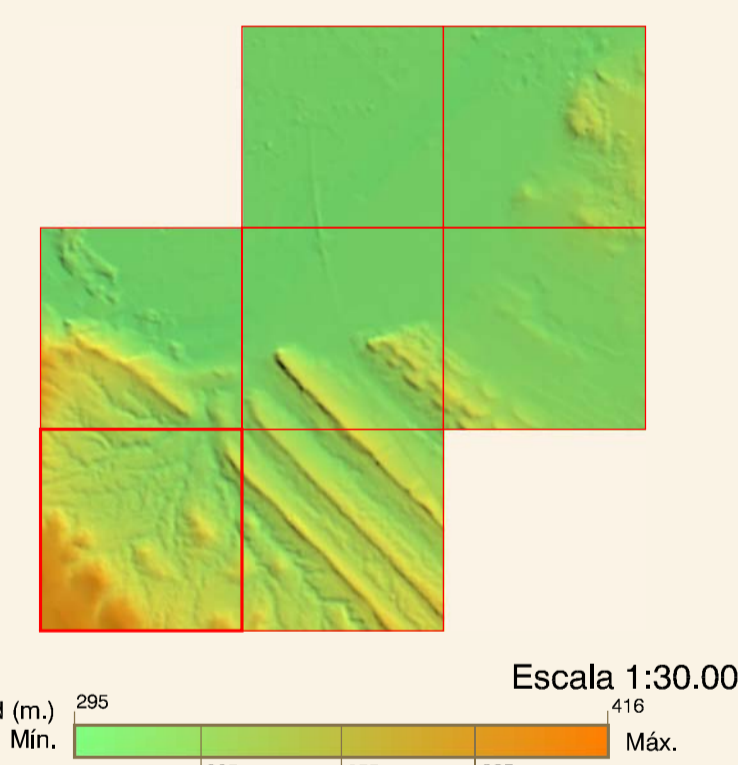

Altitud (m.)
Mín. 295 Máx. 365

ORTOFOTOMAPA

ESCALA 1:1.000

Píxel: 10 cm.
Fecha de Vuelo: MAYO 2001
Cámara Utilizada: UAG 4151 304249