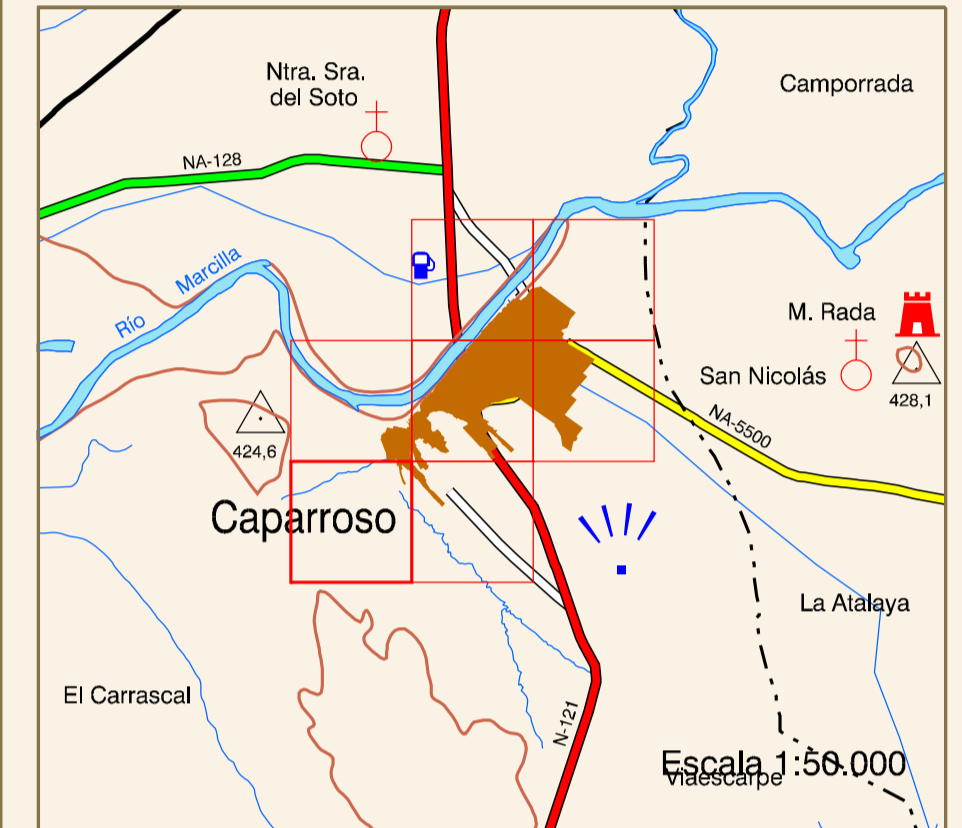

DISTRIBUCIÓN DE HOJAS