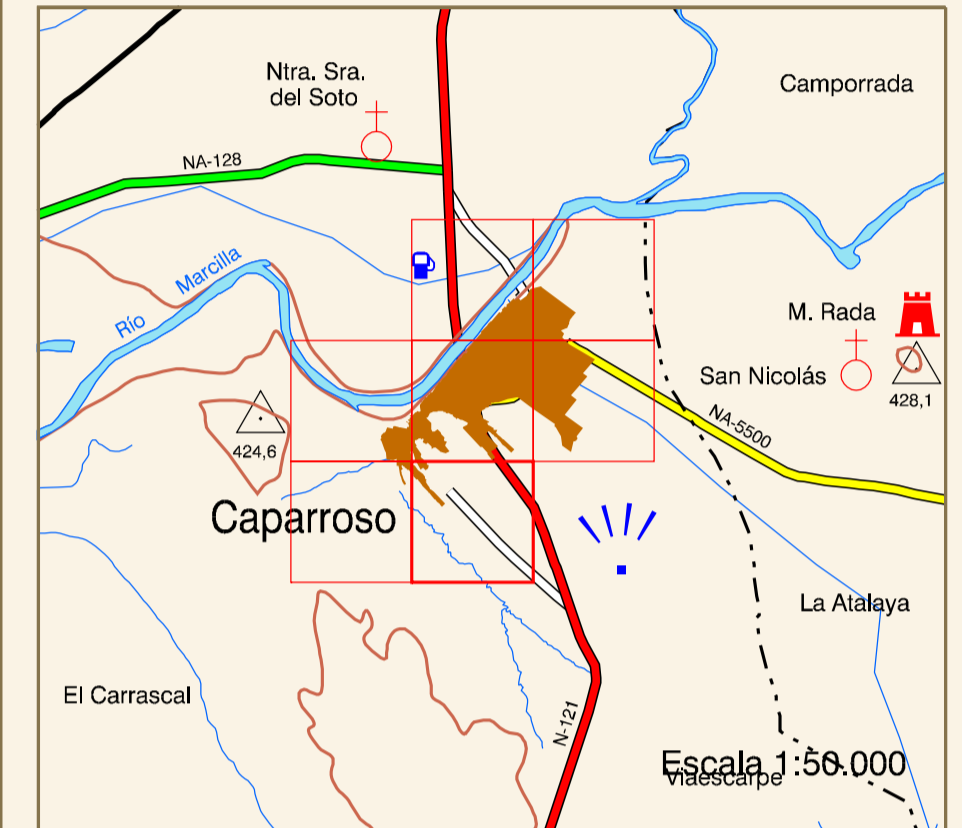

Escala 1:50.000

DISTRIBUCIÓN DE HOJAS