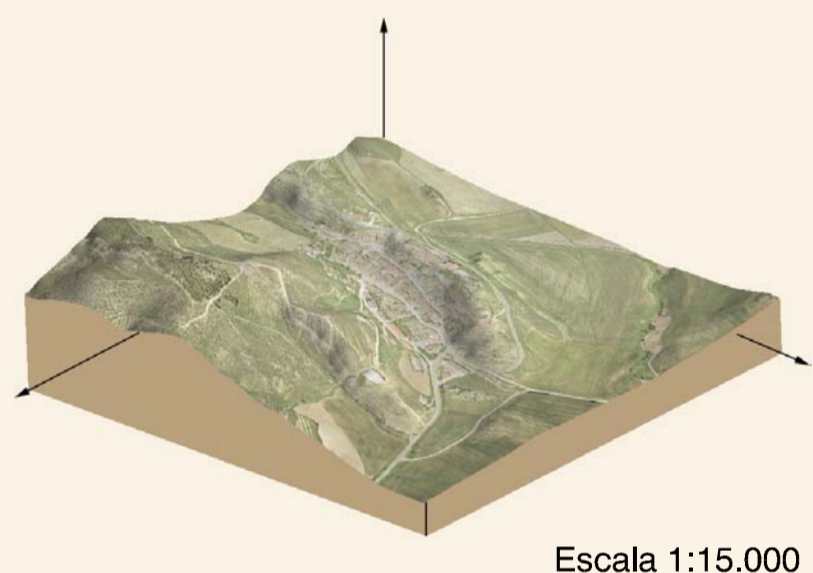

Escala 1:15.000

HIPSOMETRÍA DE LA HOJA