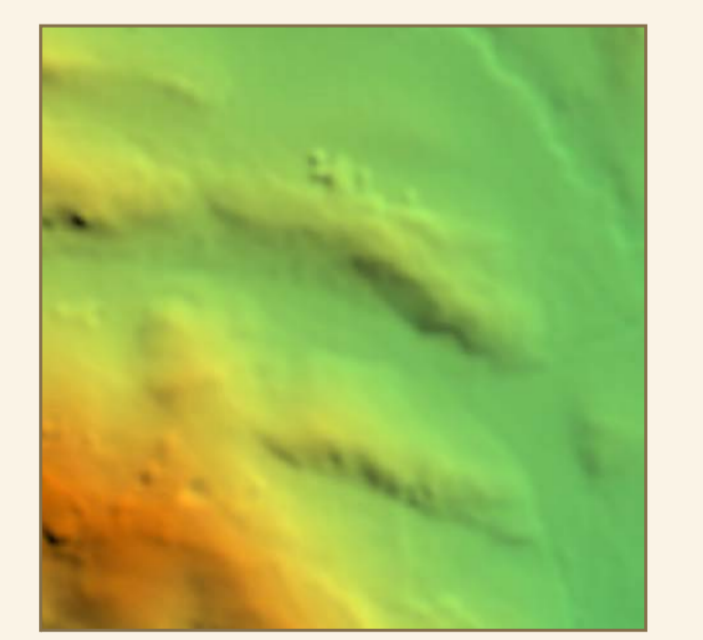

ORTOFOTOMAPA

ESCALA 1:1.000

Píxel: 10 cm.
Fecha de Vuelo: MAYO 2001
Cámara Utilizada: UAG 4161 304249