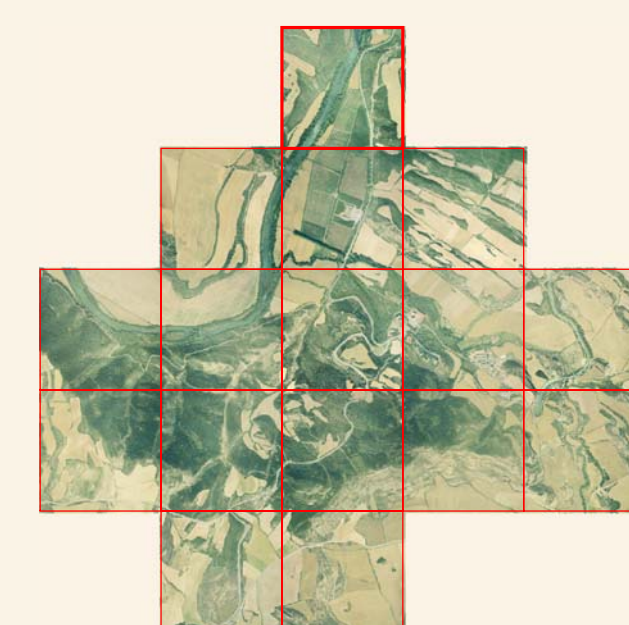

Escala 1:50.000

HIPSOMETRÍA DEL CONJUNTO