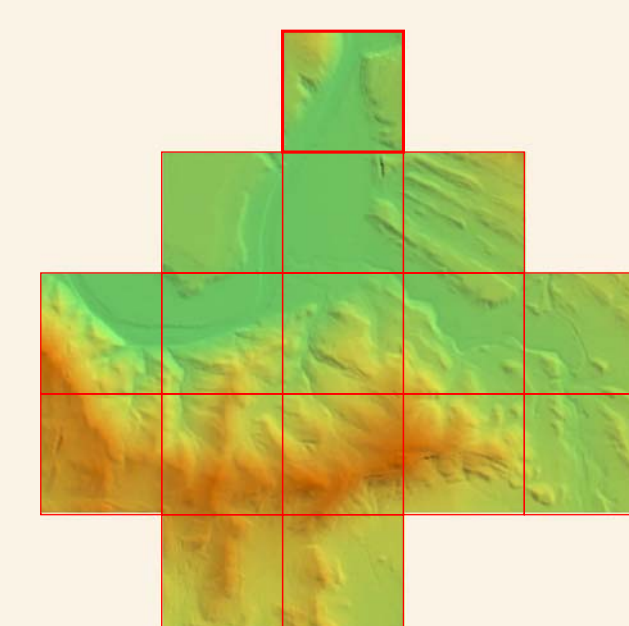

Escala 1:50.000

ORTOFOTOMAPA

ESCALA 1:1.000