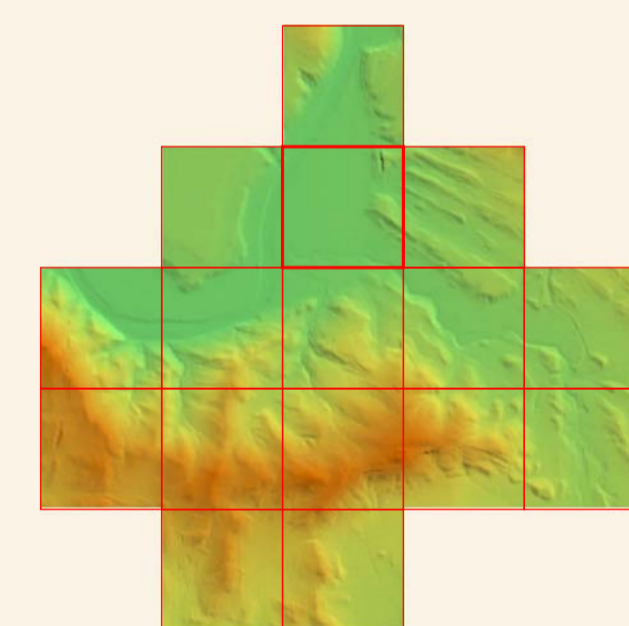

ORTOFOTOMAPA
ESCALA 1:1.000