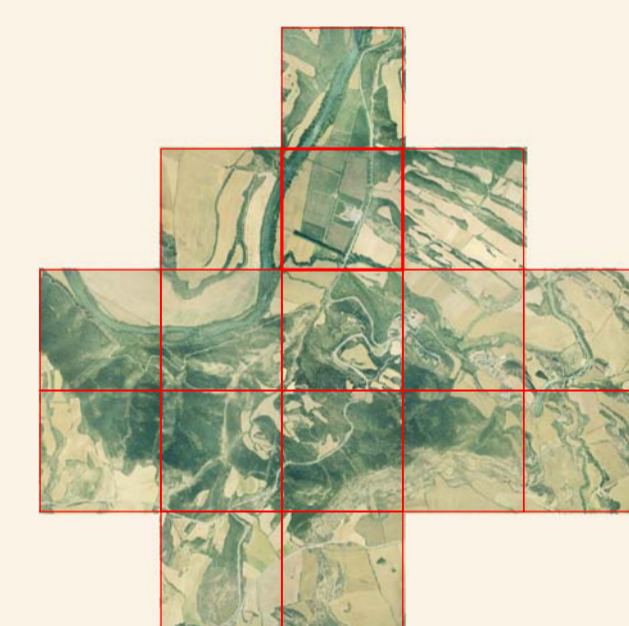

Escala 1:50.000

HIPSOMETRÍA DEL CONJUNTO