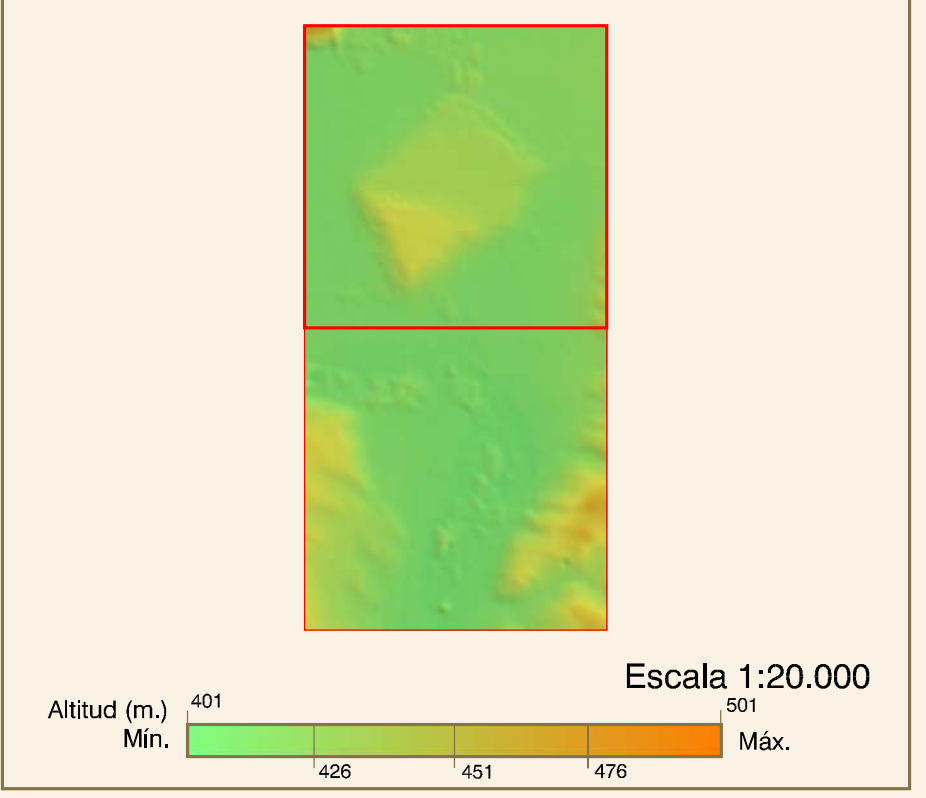

DISTRIBUCIÓN DE HOJAS

HIPSOMETRÍA DEL CONJUNTO

ORTOFOTOMAPA
ESCALA 1:1.000