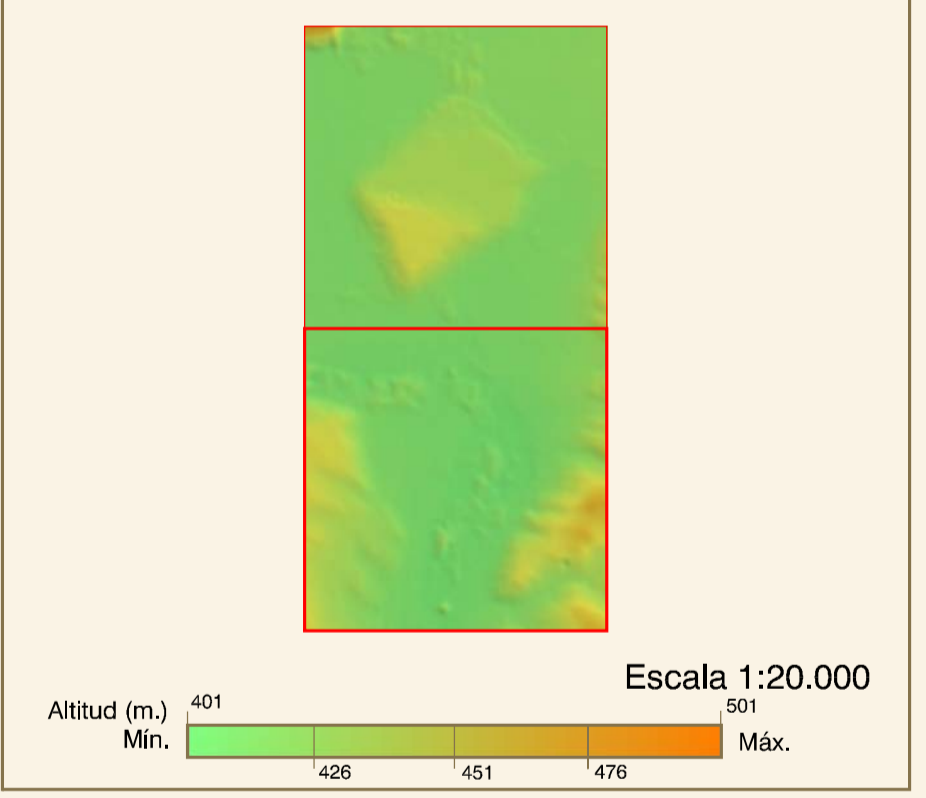

ORTOFOTOMAPA
ESCALA 1:1.000

Píxel: 10 cm.
Fecha de Vuelo: MAYO 2001
Cámara Utilizada: UAG 4151 304249