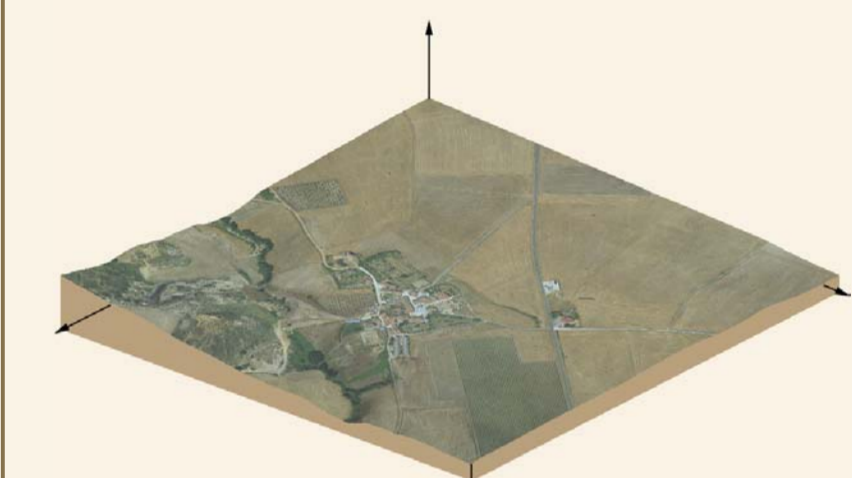

VISTA 3D

HIPSOMETRÍA DE LA HOJA