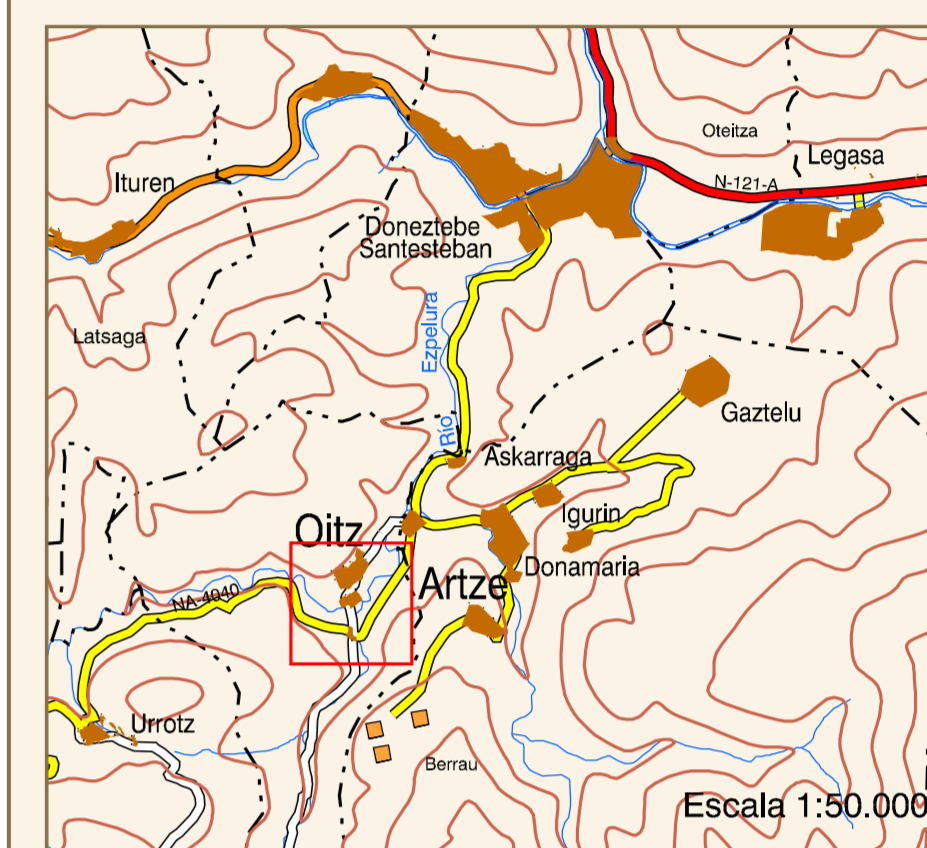

OITZ

VISTA 3D

ORTOFOTOMAPA

ESCALA 1:1.000

Gobierno de Navarra
Departamento de Urbanismo y Territorio
Sistema de Información Urbanístico de Navarra