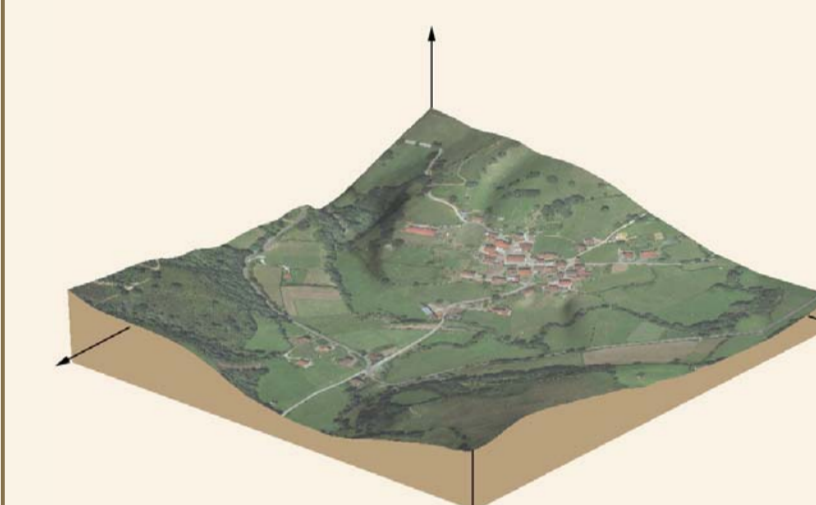

VISTA 3D

HIPSOMETRÍA DE LA HOJA