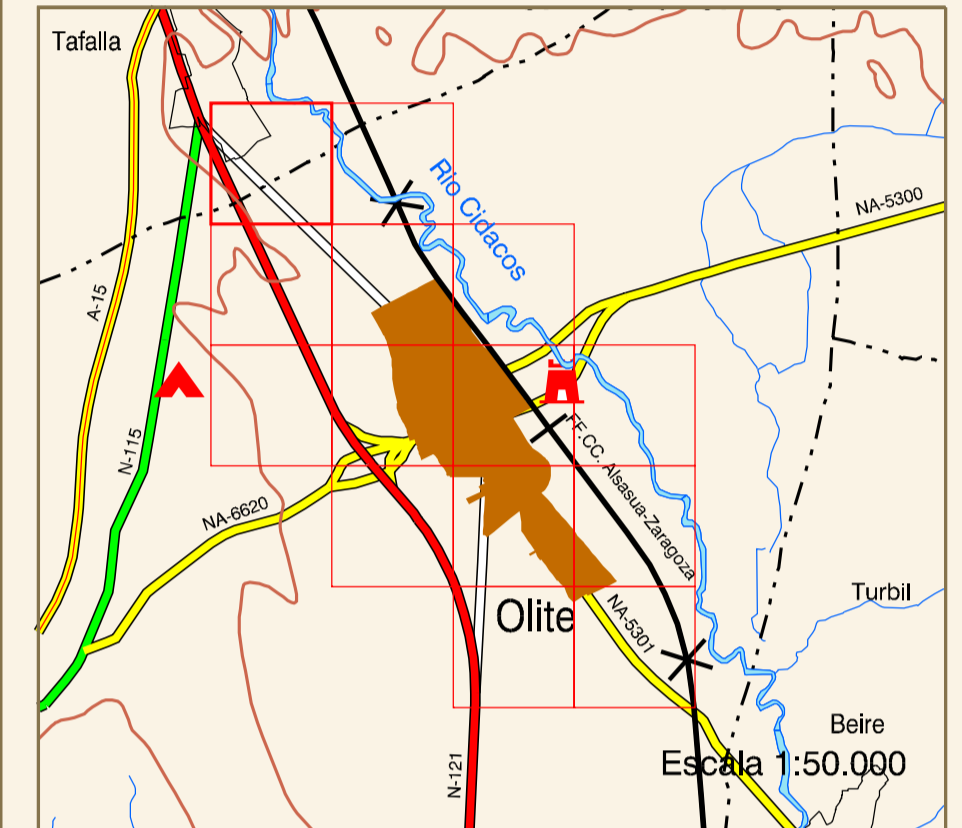

OLITE

ORTOFOTOMAPA
ESCALA 1:1.000

Píxel : 10 cm.
Fecha de Vuelo : MAYO 2001
Cámara Utilizada : UAG 4151 304249

GOBIERNO DE NAVARRA
Sistema de Información Urbanístico de Navarra