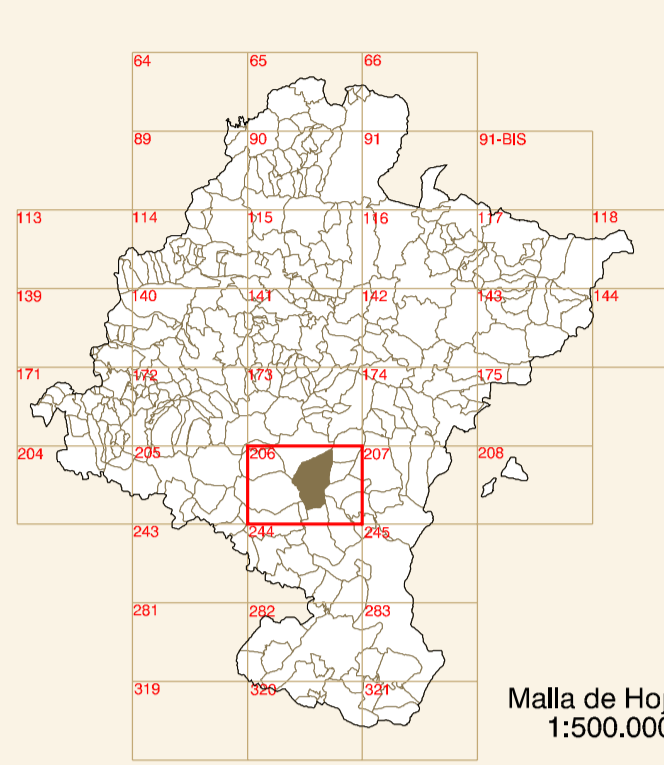

OLITE

ORTOFOTOMAPA
ESCALA 1:1.000

Píxel : 10 cm.
Fecha de Vuelo : MAYO 2001
Cámara Utilizada : UAG 4151 304249

GOBIERNO DE NAVARRA
Sistema de Información Urbanístico de Navarra