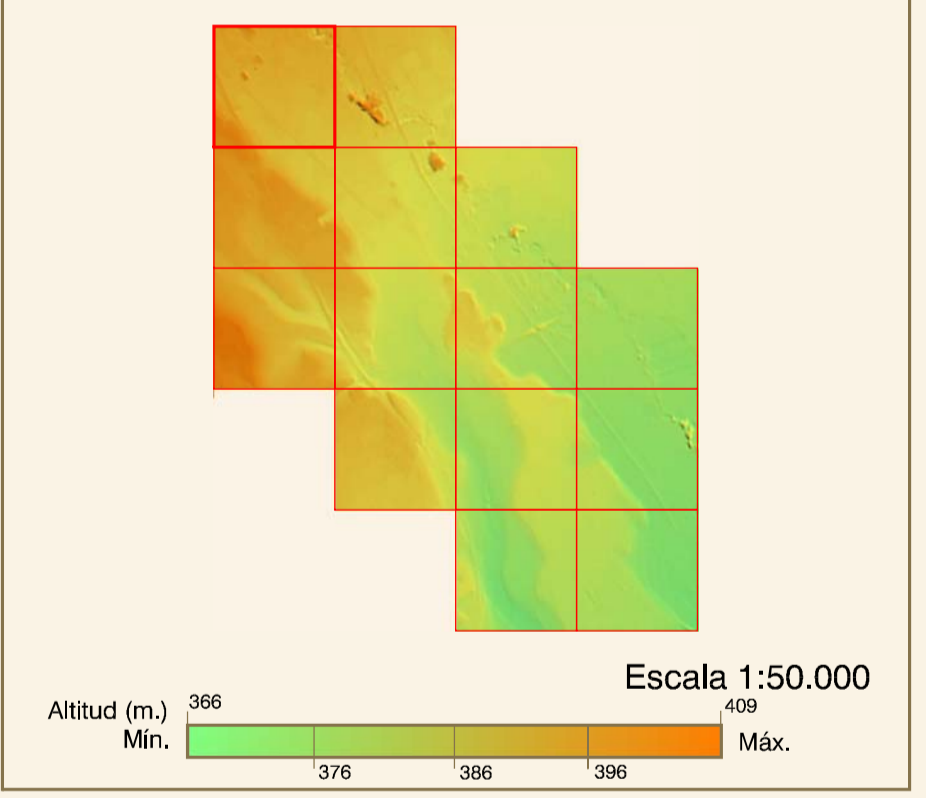

HIPSOMETRÍA DEL CONJUNTO

ORTOFOTOMAPA
ESCALA 1:1.000

Píxel : 10 cm.
Fecha de Vuelo : MAYO 2001
Cámara Utilizada : UAG 4151 304249