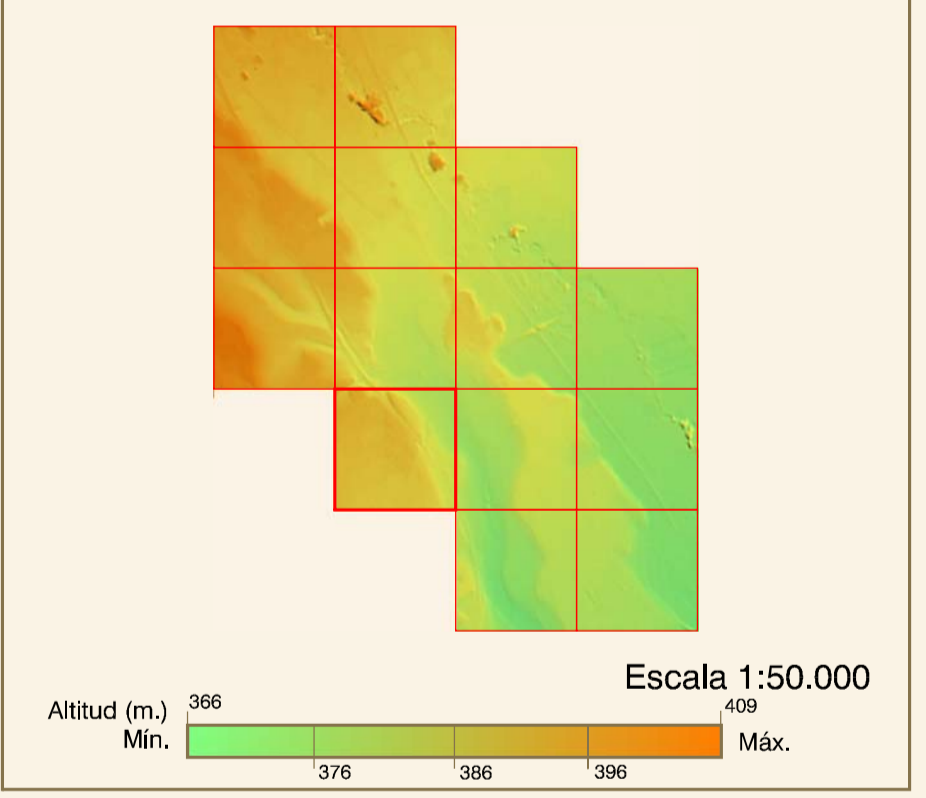

Escala 1:50.000

HIPSOMETRÍA DEL CONJUNTO

ORTOFOTOMAPA

ESCALA 1:1.000

Píxel : 10 cm.
Fecha de Vuelo : MAYO 2001
Cámara Utilizada : UAG 4151 304249