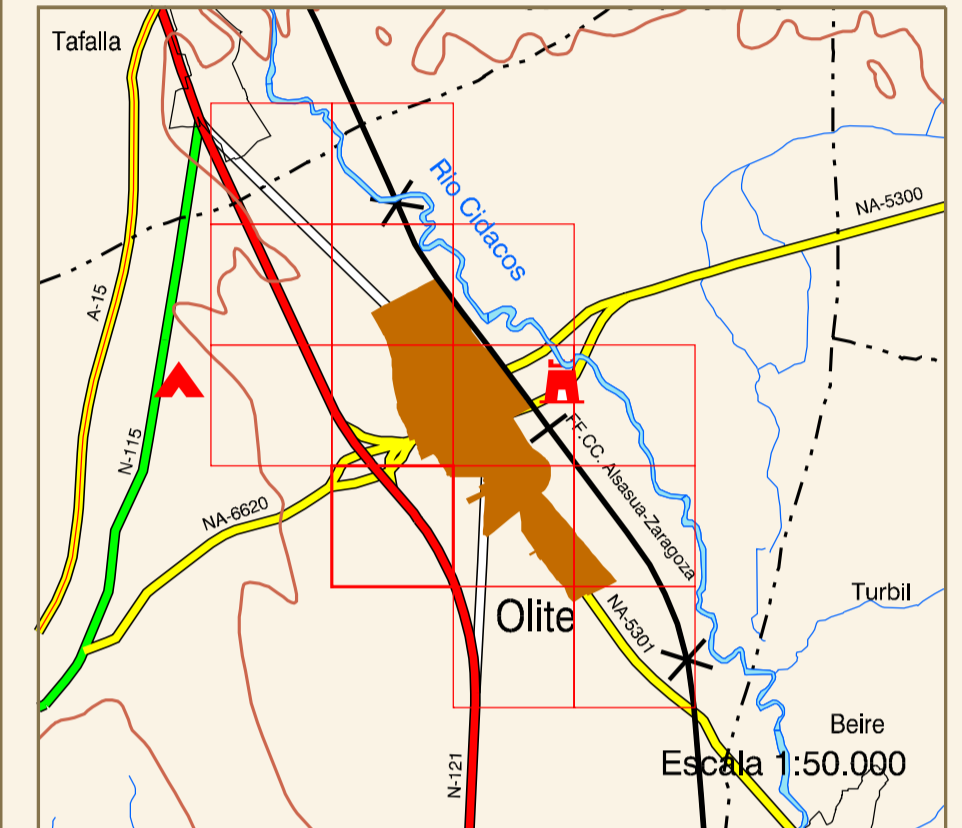

OLITE

ORTOFOTOMAPA

ESCALA 1:1.000

Píxel : 10 cm.
Fecha de Vuelo : MAYO 2001
Cámara Utilizada : UAG 4151 304249

Gobierno de Navarra
Sistema de Información Urbanístico de Navarra