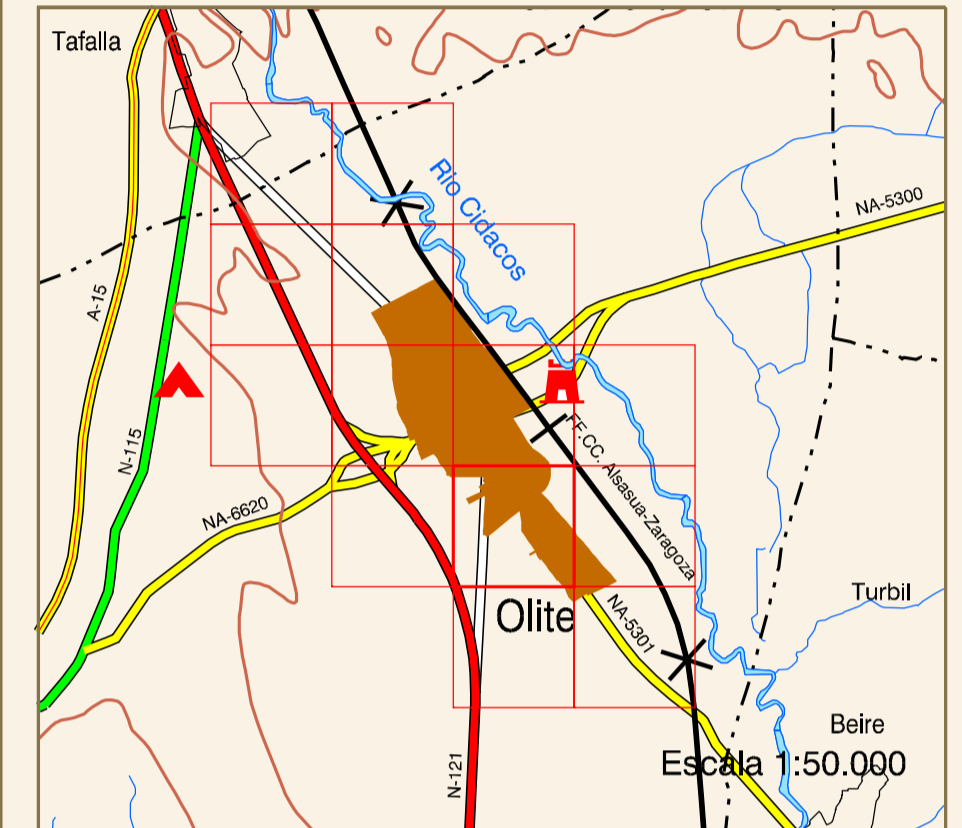

OLITE

ORTOFOTOMAPA

ESCALA 1:1.000

Píxel: 10 cm.
Fecha de Vuelo: MAYO 2001
Cámara Utilizada: UAG 4151 304249

GOBIERNO DE NAVARRA
Sistema de Información Urbanístico de Navarra