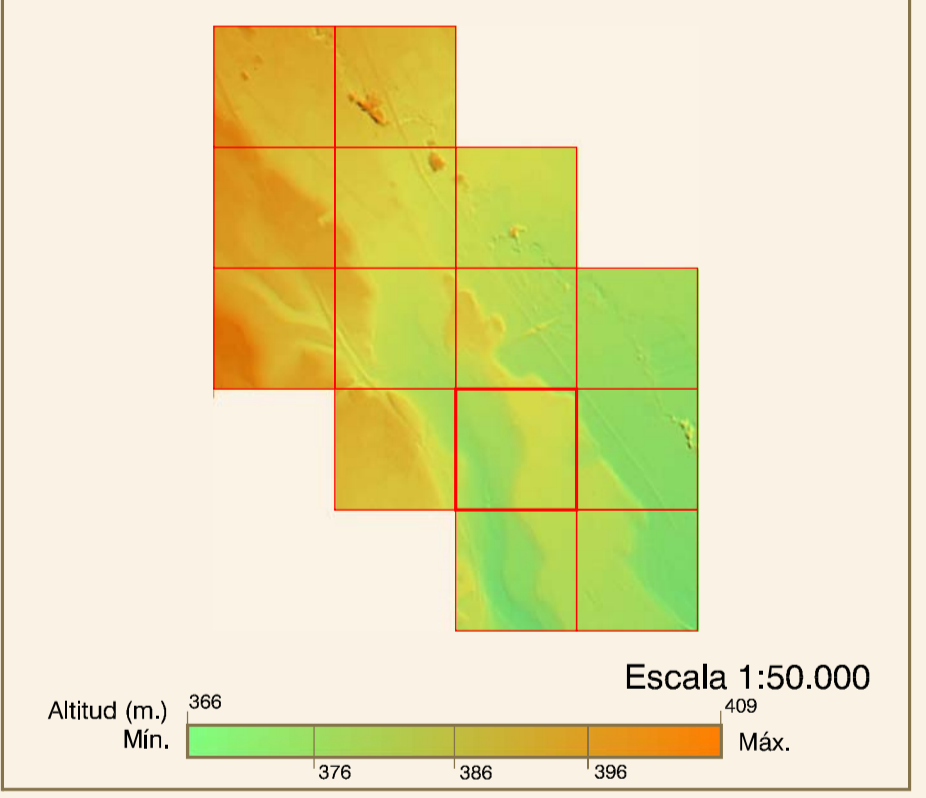

Escala 1:50.000

HIPSOMETRÍA DEL CONJUNTO

ORTOFOTOMAPA

ESCALA 1:1.000

Píxel: 10 cm.
Fecha de Vuelo: MAYO 2001
Cámara Utilizada: UAG 4151 304249