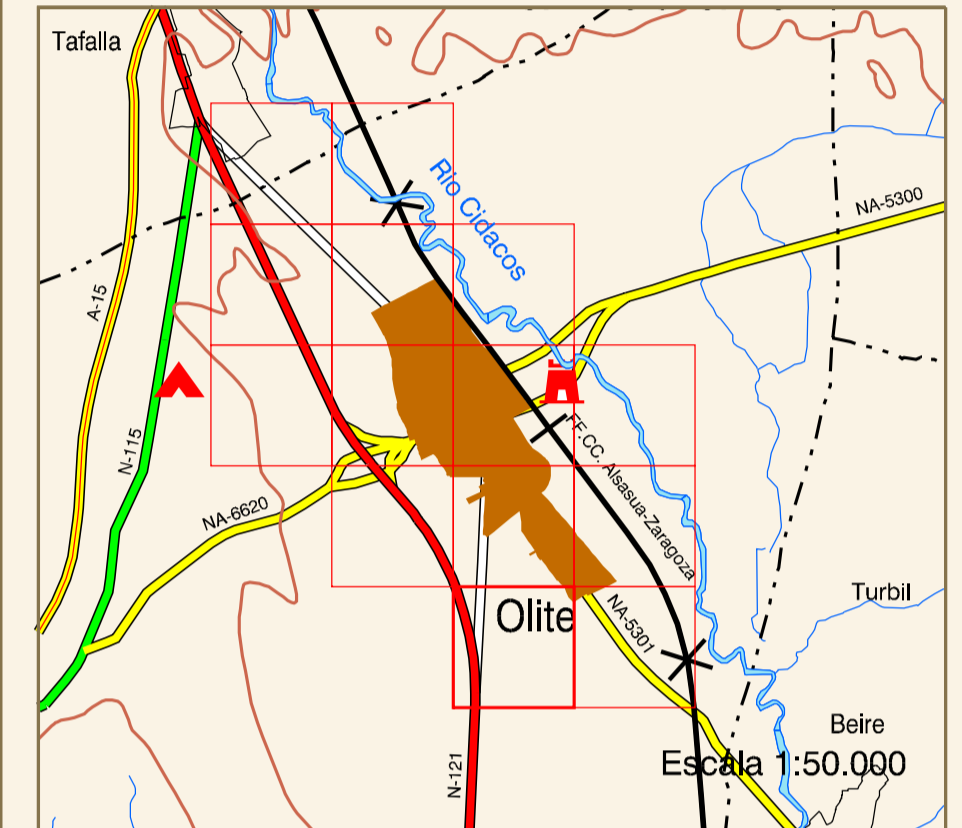

OLITE

ORTOFOTOMAPA

ESCALA 1:1.000

GOBIERNO DE NAVARRA
Sistema de Información Urbanístico de Navarra