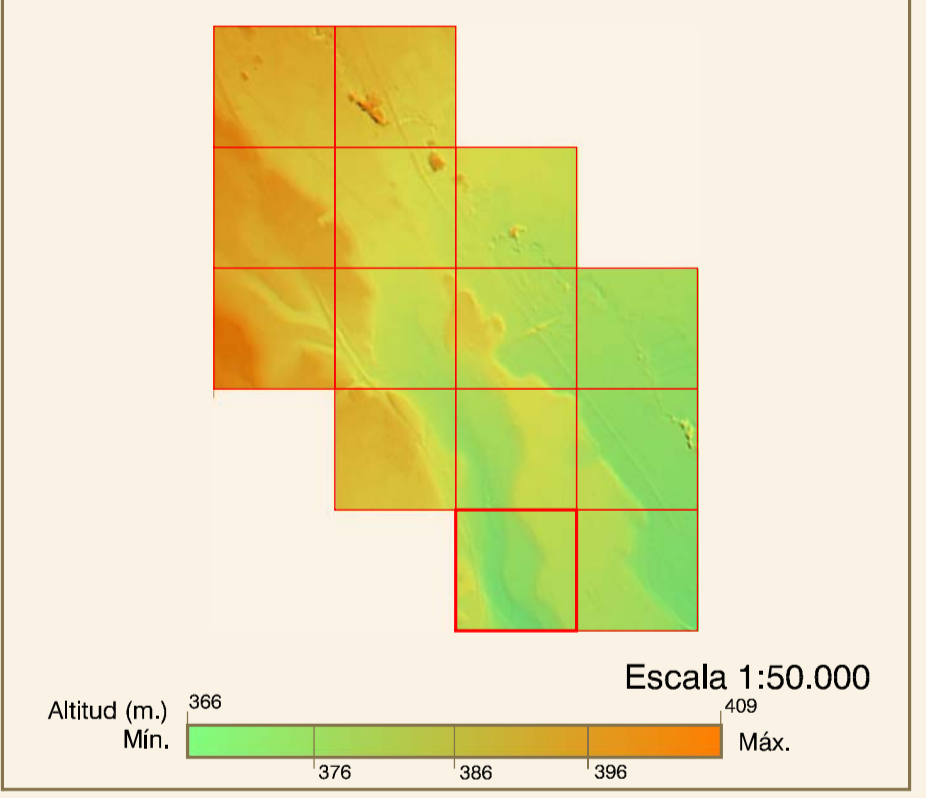

HIPSOMETRÍA DEL CONJUNTO

ORTOFOTOMAPA

ESCALA 1:1.000