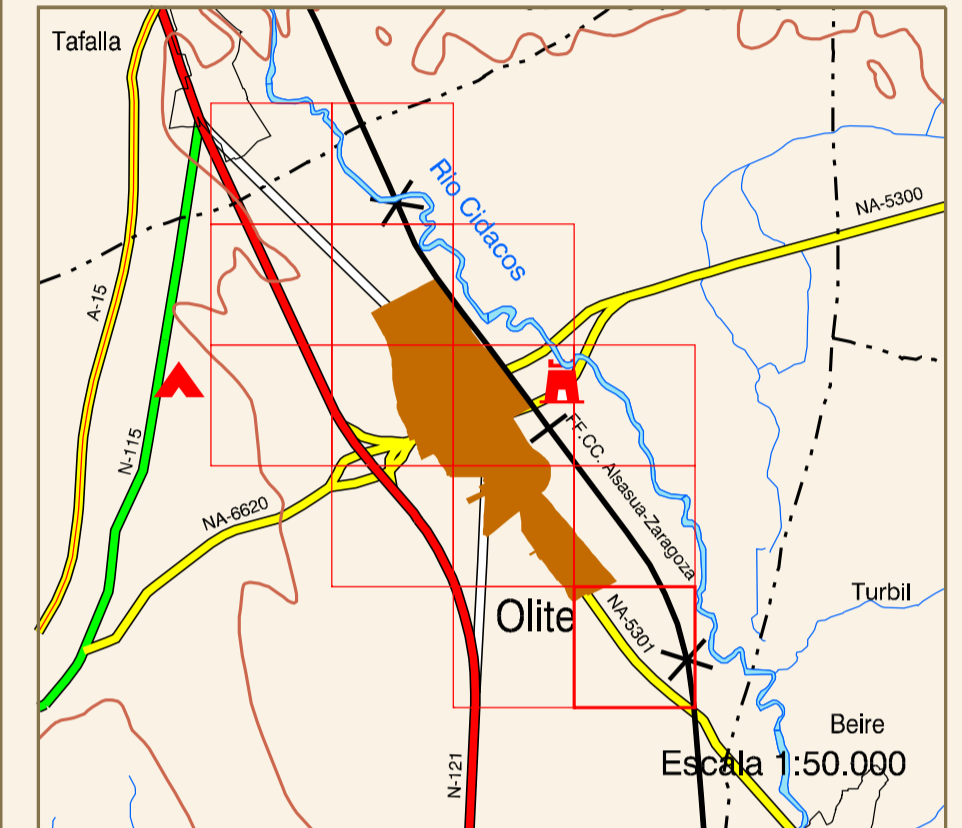

OLITE

ORTOFOTOMAPA

ESCALA 1:1.000

Píxel : 10 cm.
Fecha de Vuelo : MAYO 2001
Cámara Utilizada : UAG 4151 304249

GOBIERNO DE NAVARRA
Sistema de Información Urbanístico de Navarra