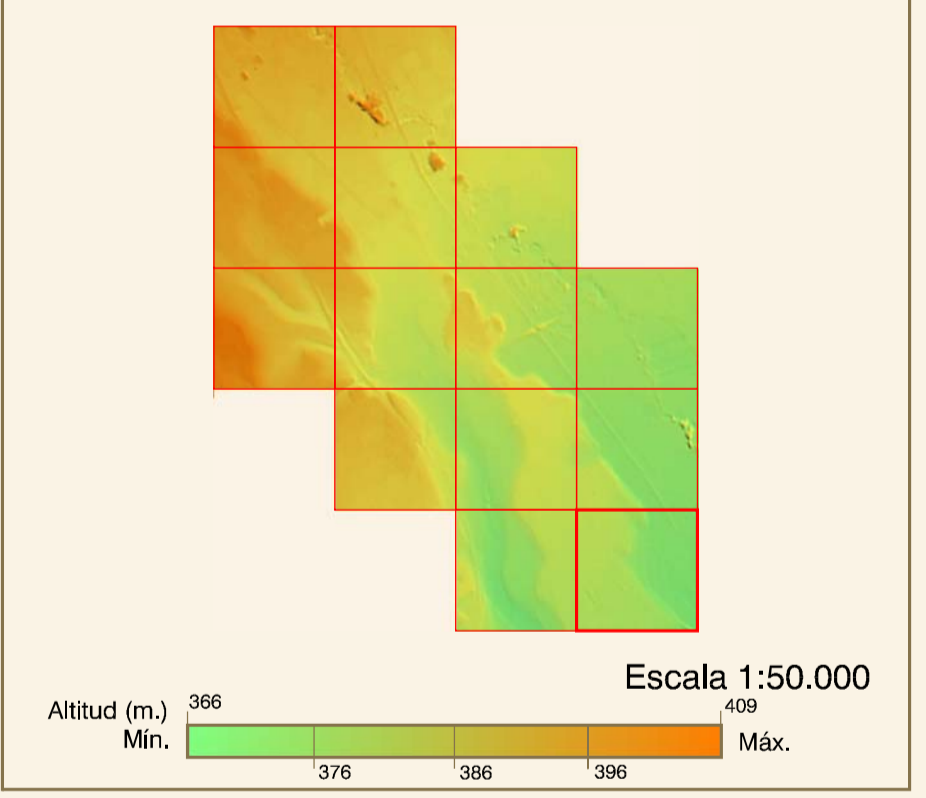

HIPSOMETRÍA DEL CONJUNTO

ORTOFOTOMAPA

ESCALA 1:1.000

Píxel : 10 cm.
Fecha de Vuelo : MAYO 2001
Cámara Utilizada : UAG 4151 304249