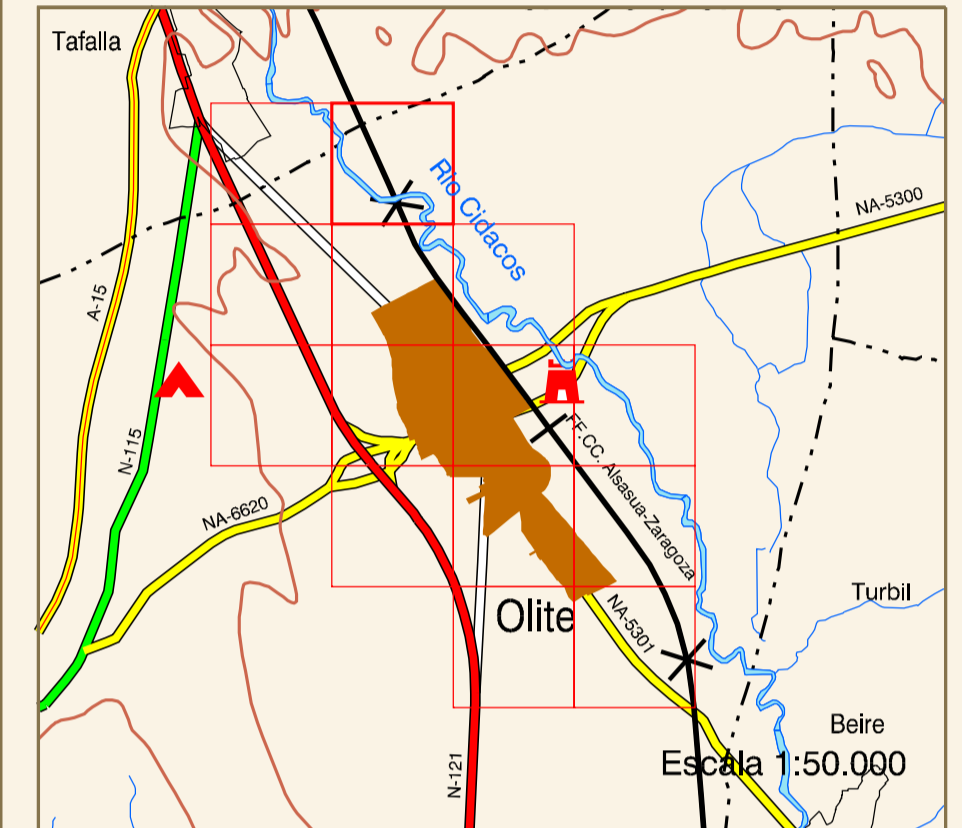

OLITE

ORTOFOTOMAPA

ESCALA 1:1.000

Píxel : 10 cm.
Fecha de Vuelo : MAYO 2001
Cámara Utilizada : UAG 4151 304249

GOBIERNO DE NAVARRA
Sistema de Información Urbanístico de Navarra