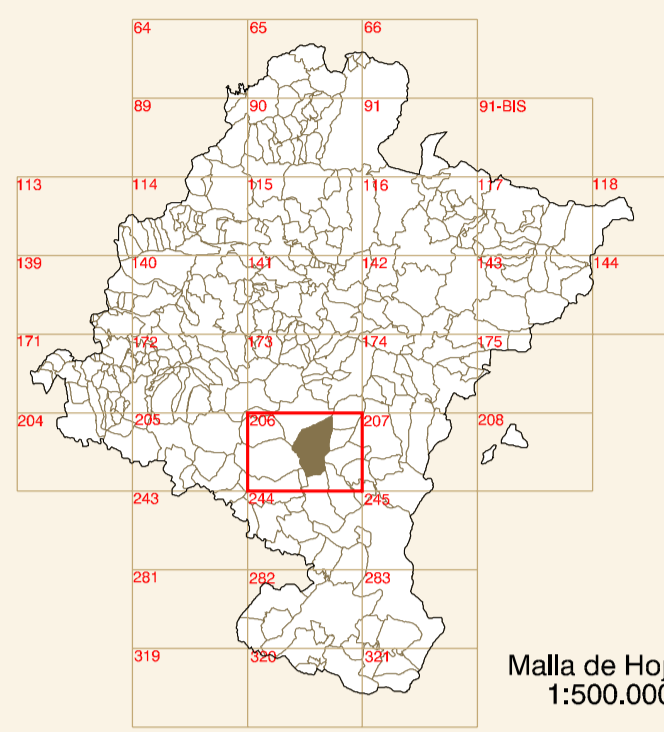

OLITE

ORTOFOTOMAPA

ESCALA 1:1.000

Píxel : 10 cm.
Fecha de Vuelo : MAYO 2001
Cámara Utilizada : UAG 4151 304249

GOBIERNO DE NAVARRA
Sistema de Información Urbanístico de Navarra