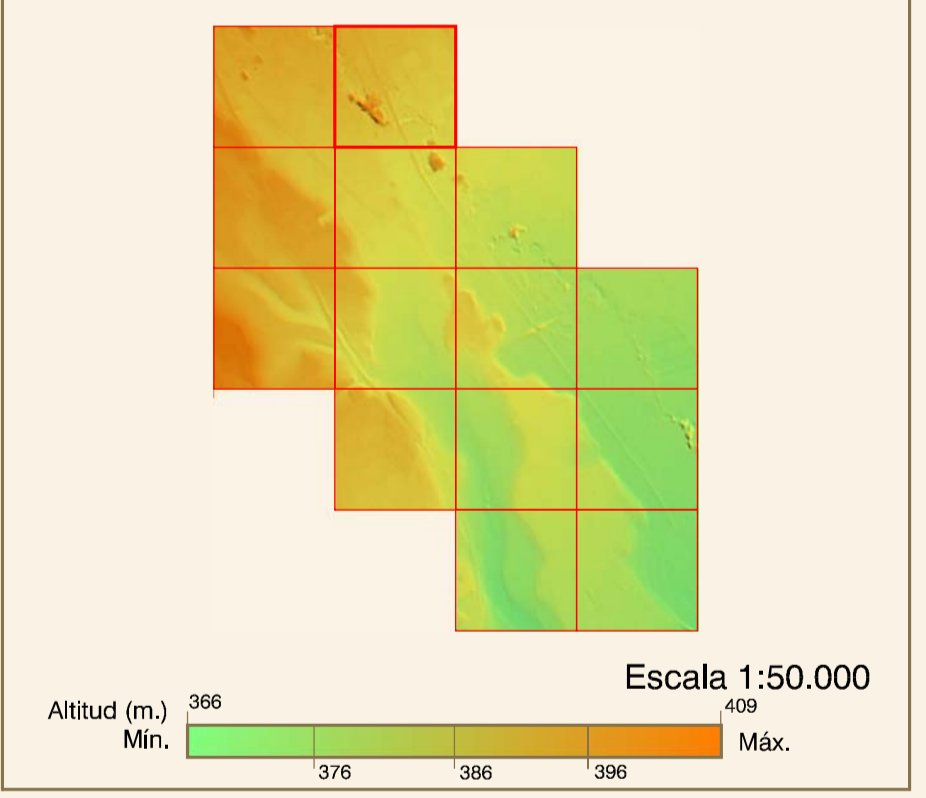

HIPSOMETRÍA DEL CONJUNTO

ORTOFOTOMAPA

ESCALA 1:1.000

Píxel : 10 cm.
Fecha de Vuelo : MAYO 2001
Cámara Utilizada : UAG 4151 304249