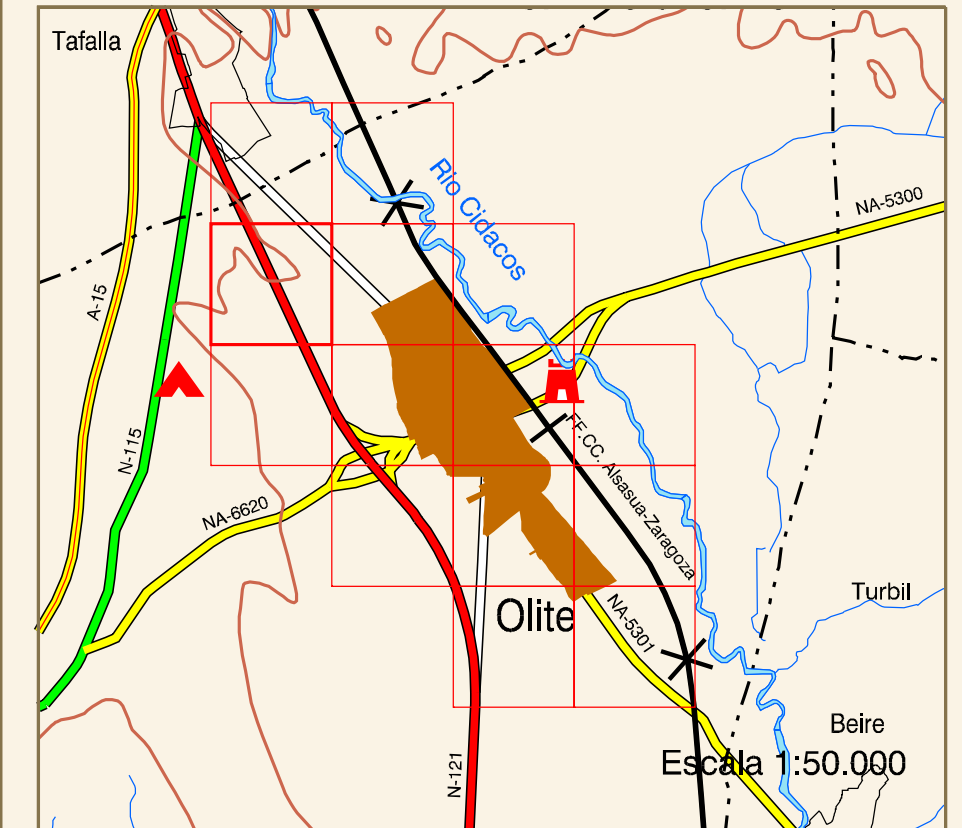

DISTRIBUCIÓN DE HOJAS