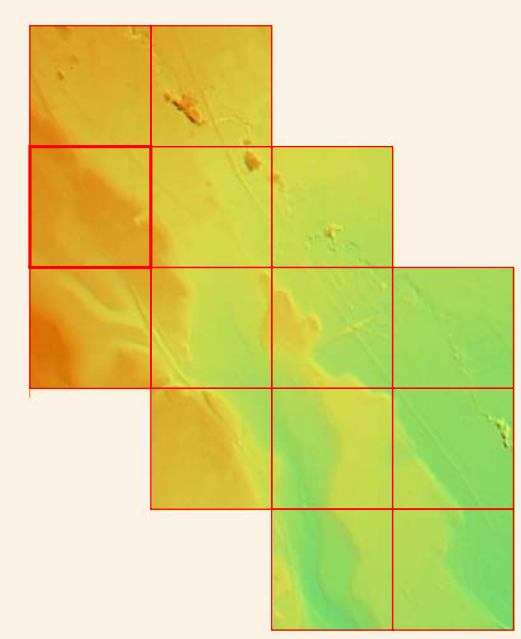

HIPSOMETRÍA DEL CONJUNTO

ORTOFOTOMAPA

ESCALA 1:1.000