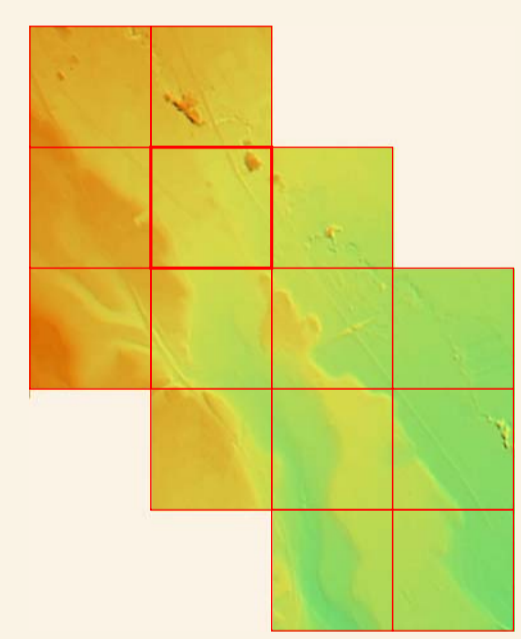

Altitud (m.)
Mín. 376 Máx. 398
Escala 1:50.000