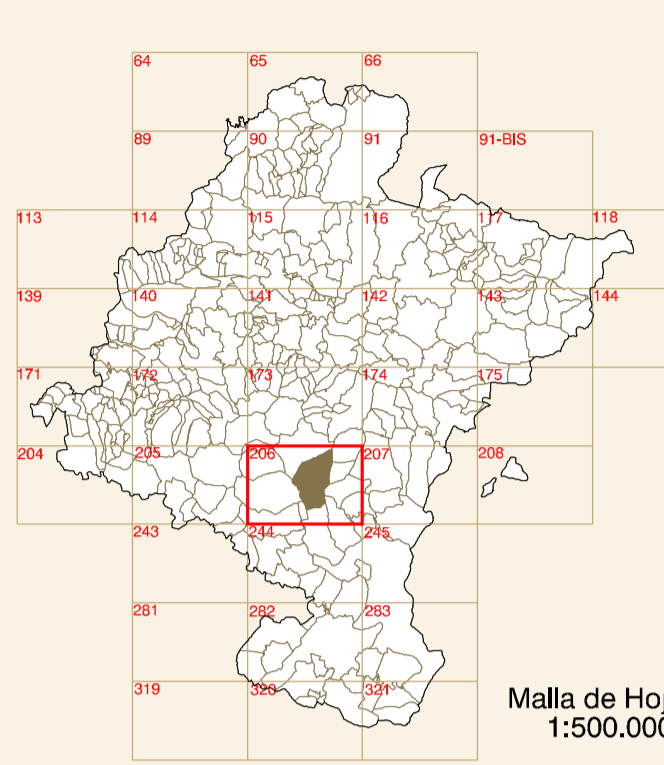

DISTRIBUCIÓN DE HOJAS