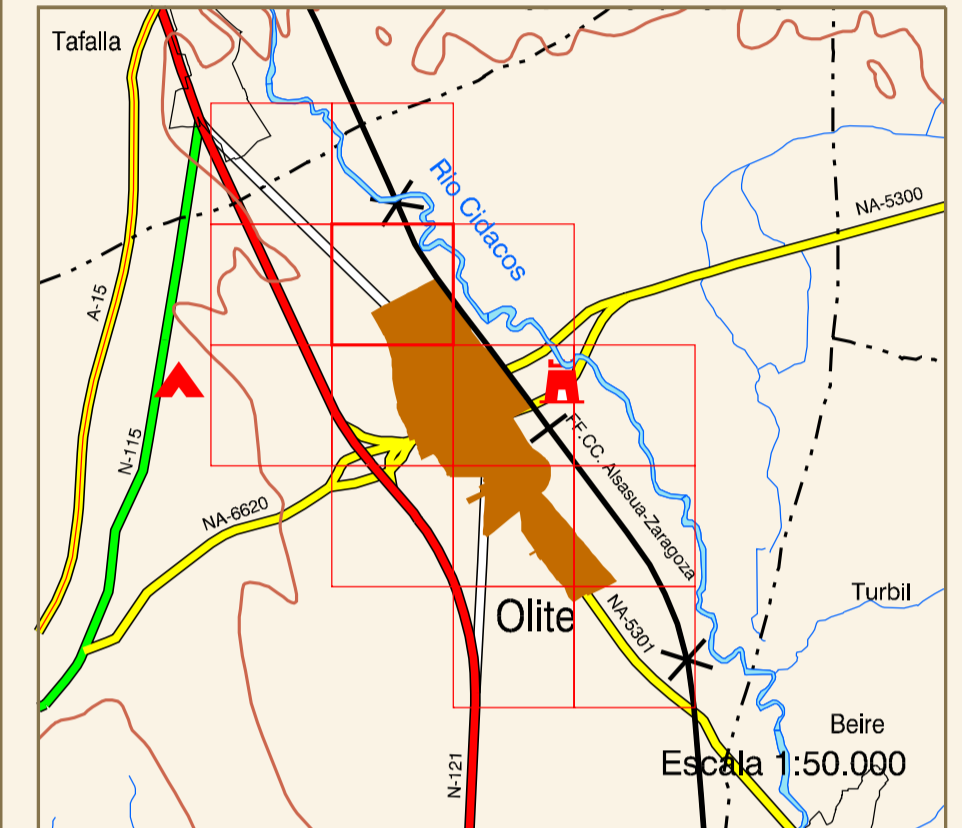

DISTRIBUCIÓN DE HOJAS