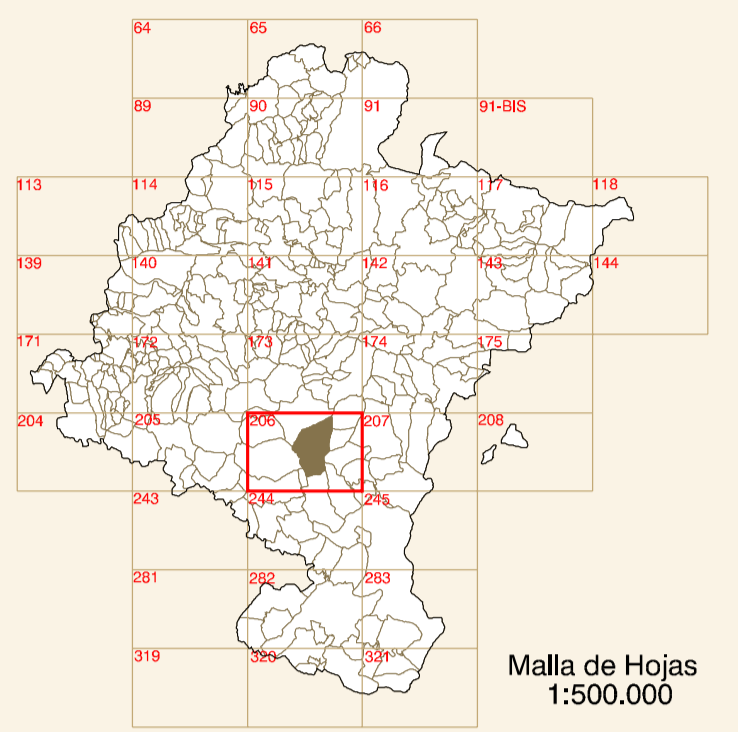

OLITE

ORTOFOTOMAPA
ESCALA 1:1.000

GOBIERNO DE NAVARRA
Sistema de Información Urbanístico de Navarra