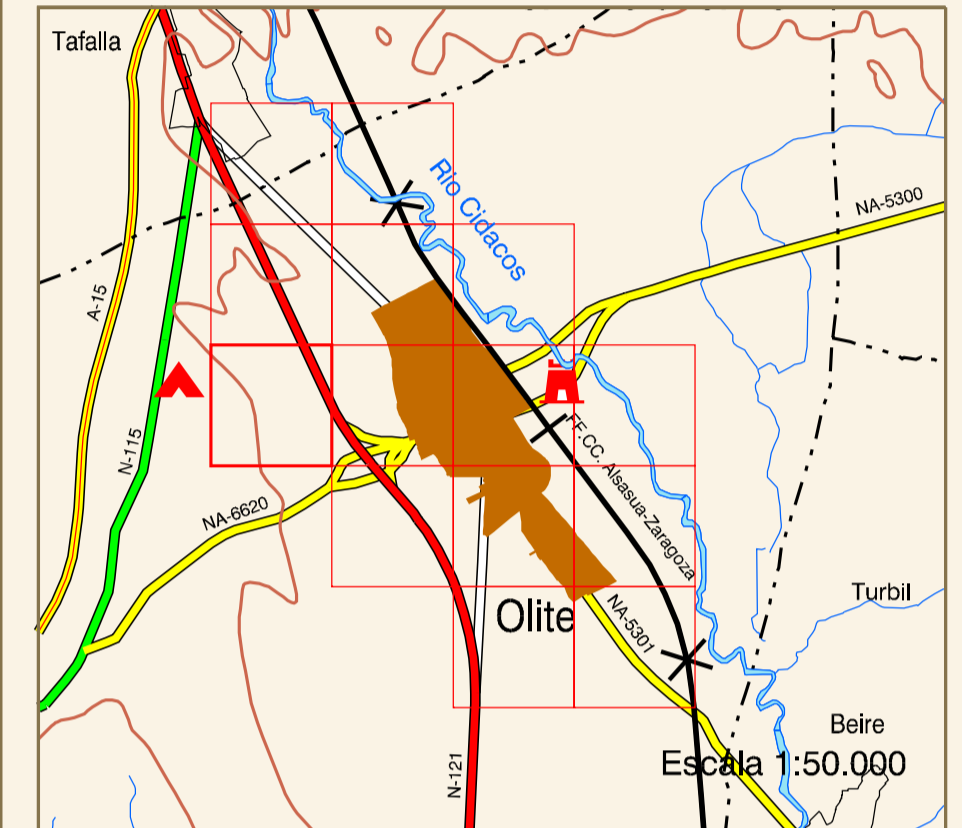

OLITE

ORTOFOTOMAPA
ESCALA 1:1.000

GOBIERNO DE NAVARRA
Sistema de Información Urbanístico de Navarra