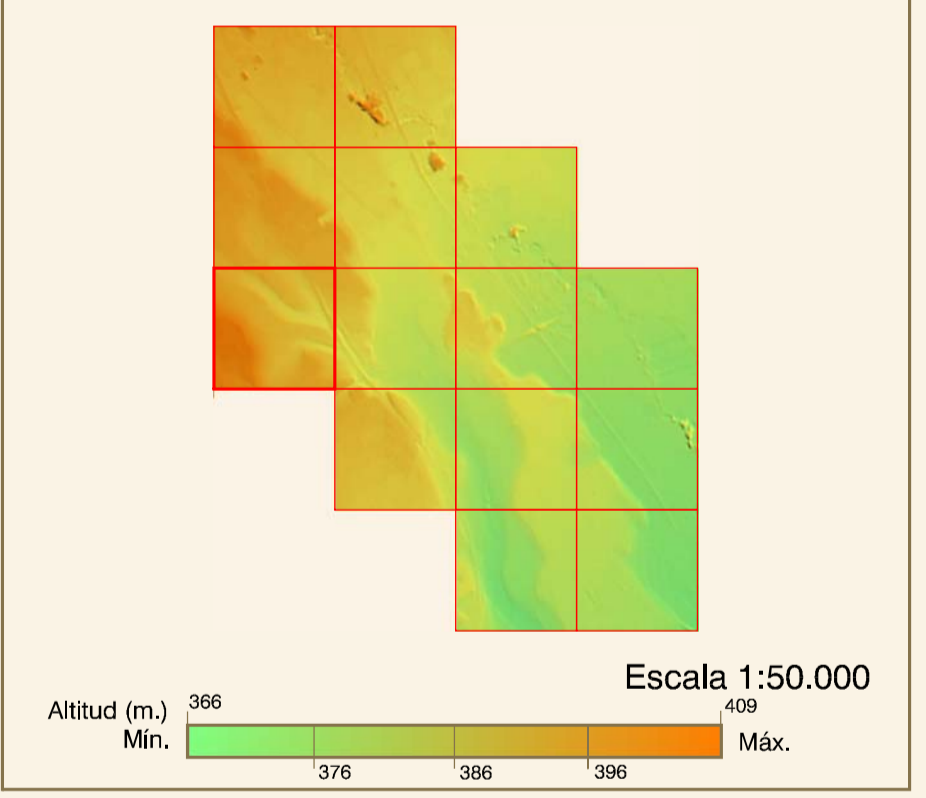

HIPSOMETRÍA DEL CONJUNTO

ORTOFOTOMAPA
ESCALA 1:1.000