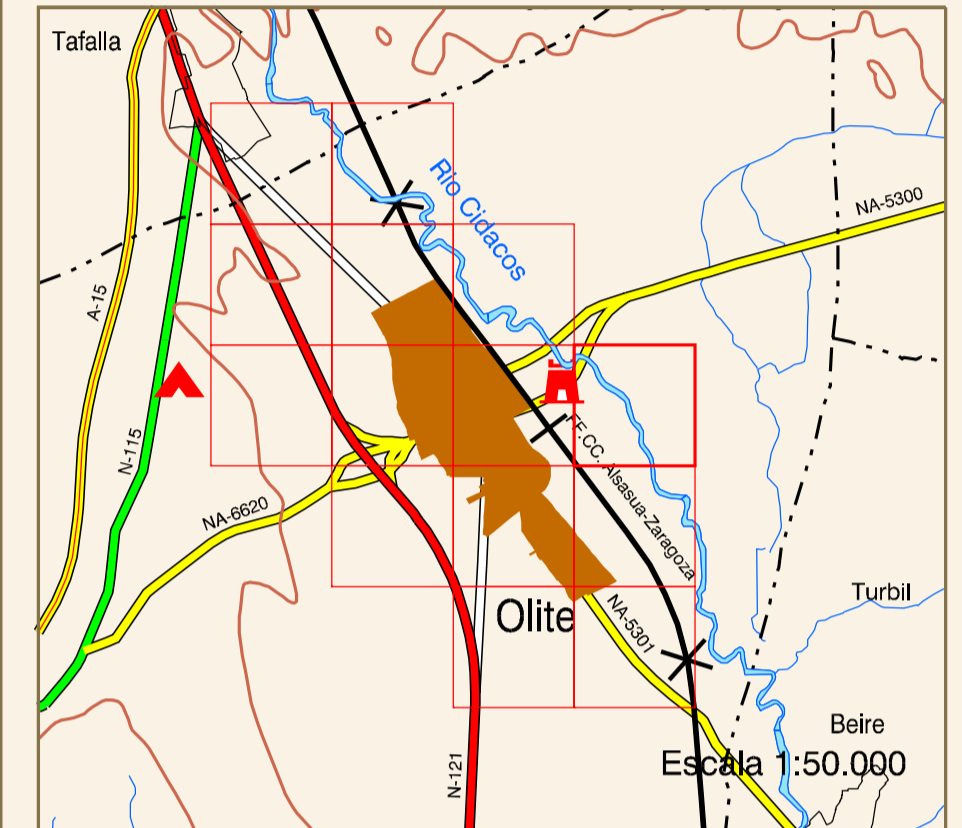

OLITE

ORTOFOTOMAPA

ESCALA 1:1.000

GOBIERNO DE NAVARRA
Sistema de Información Urbanístico de Navarra