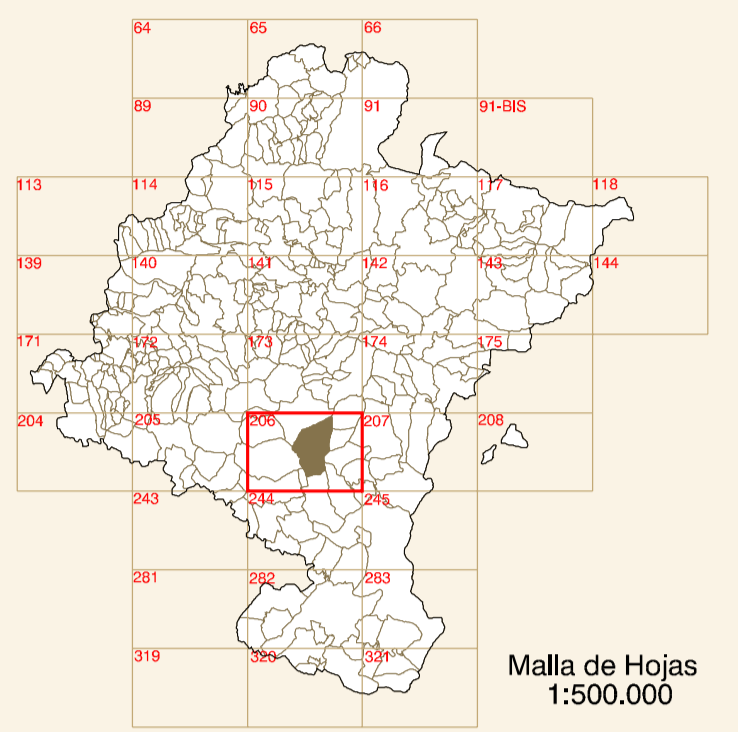

OLITE

ORTOFOTOMAPA

ESCALA 1:1.000

GOBIERNO DE NAVARRA
Sistema de Información Urbanístico de Navarra