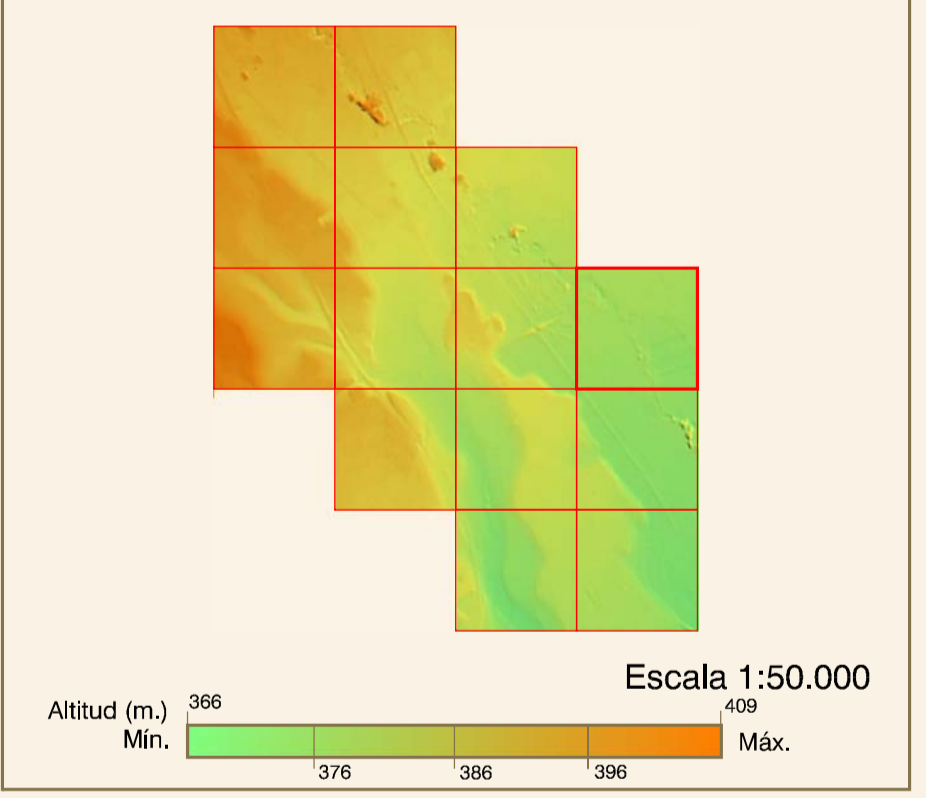

HIPSOMETRÍA DEL CONJUNTO

ORTOFOTOMAPA

ESCALA 1:1.000