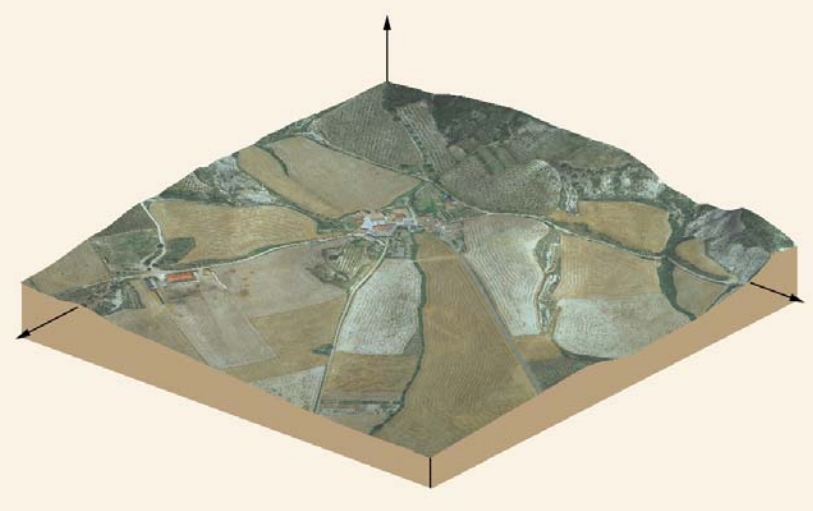

Escala 1:15.000

HIPSOMETRÍA DE LA HOJA