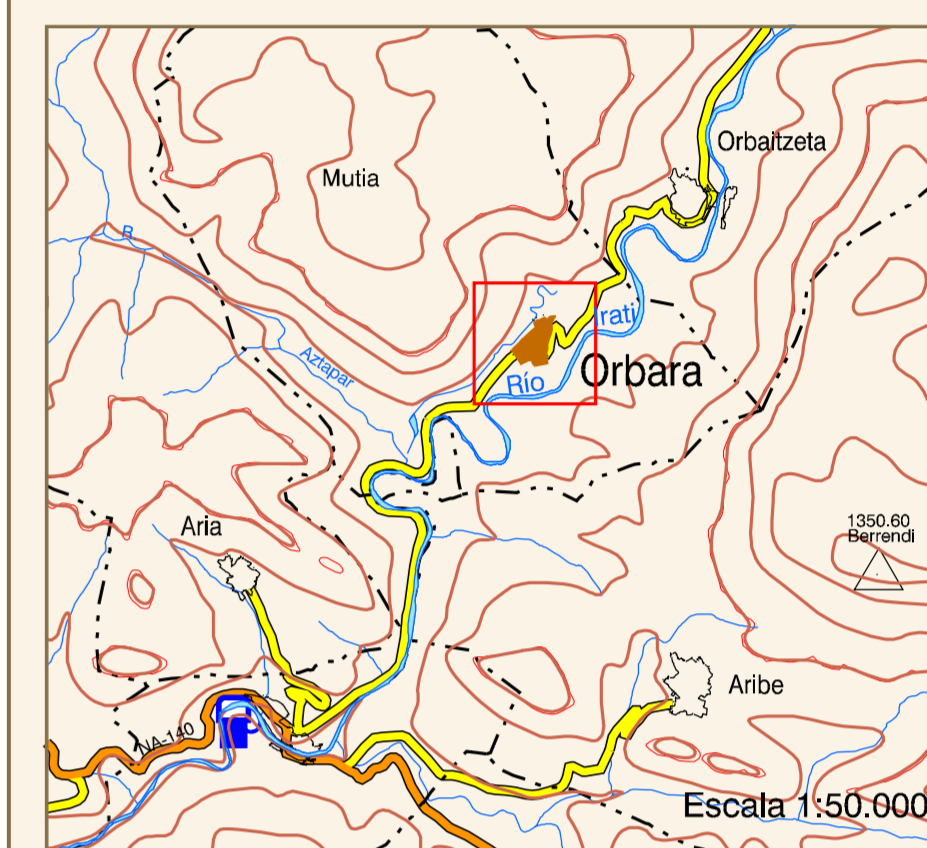

Escala 1:50.000

VISTA 3D