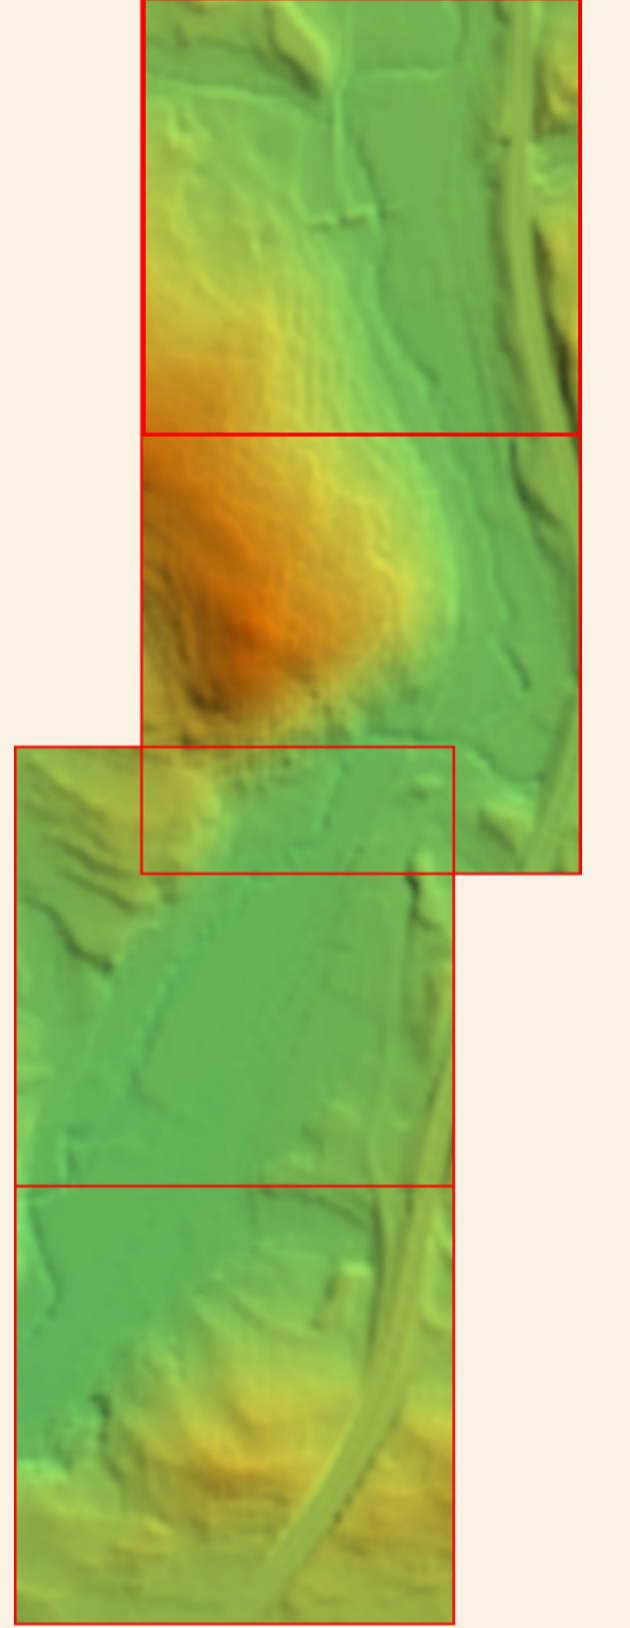

Altitud (m.)
Min. 438 Max. 577
473 508 543

ORTOFOTOMAPA

ESCALA 1:1.000

Píxel: 10 cm.
Fecha de Vuelo: JULIO 1999
Cámara Utilizada: UAG 1015 15326

SIUN

SISTEMA DE
INFORMACIÓN URBANÍSTICA
DE NAVARRA