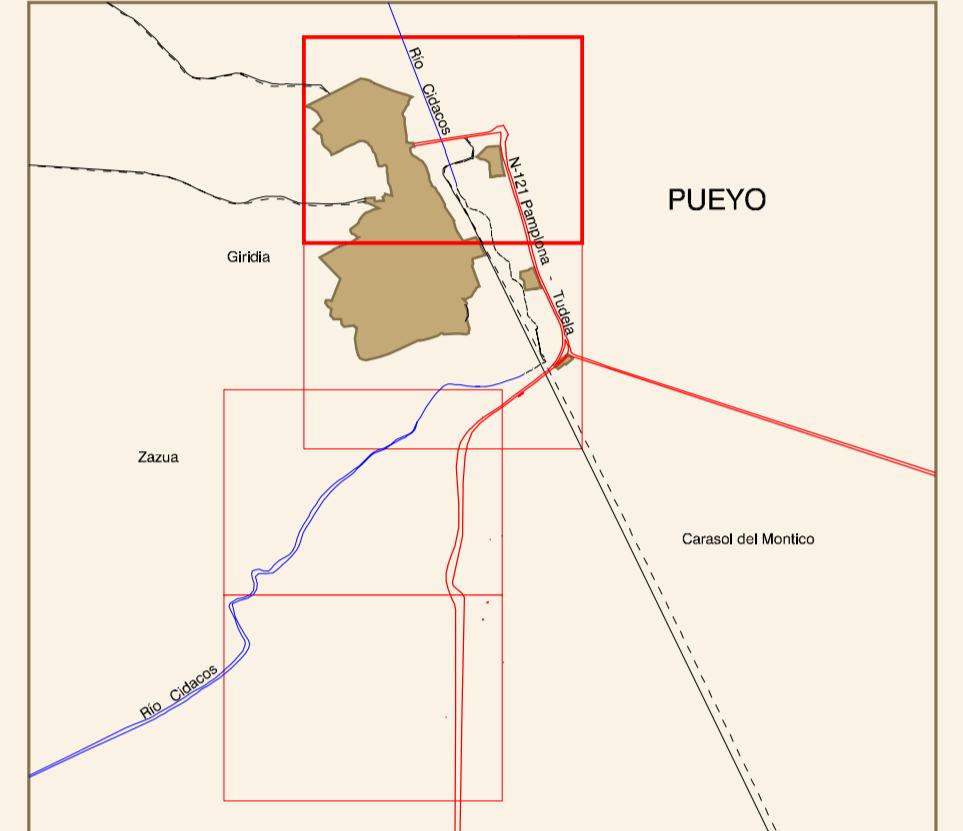

PERSPECTIVA