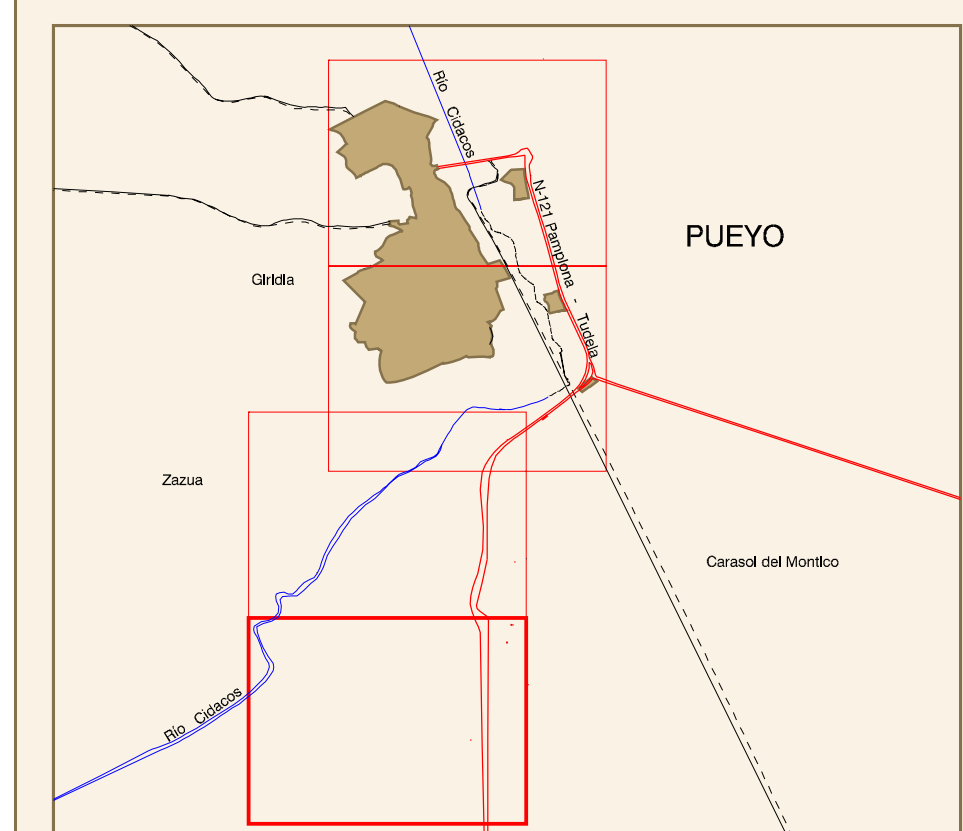

PERSPECTIVA