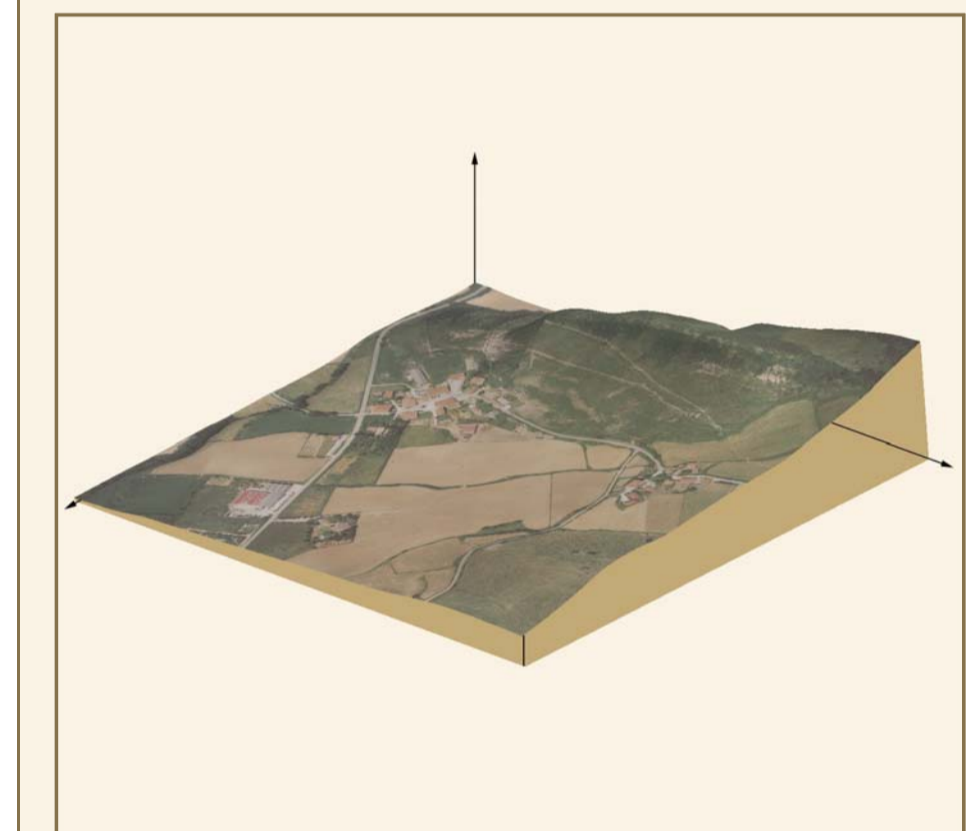

RIPA

ORTOFOTOMAPA

ESCALA 1:1.000

Píxel : 10 cm.
Fecha de Vuelo : JULIO 1999
Cámara Utilizada : UAG 1015 15326

Generado por rectificación digital mediante modelos digitales obtenidos por restitución analítica.