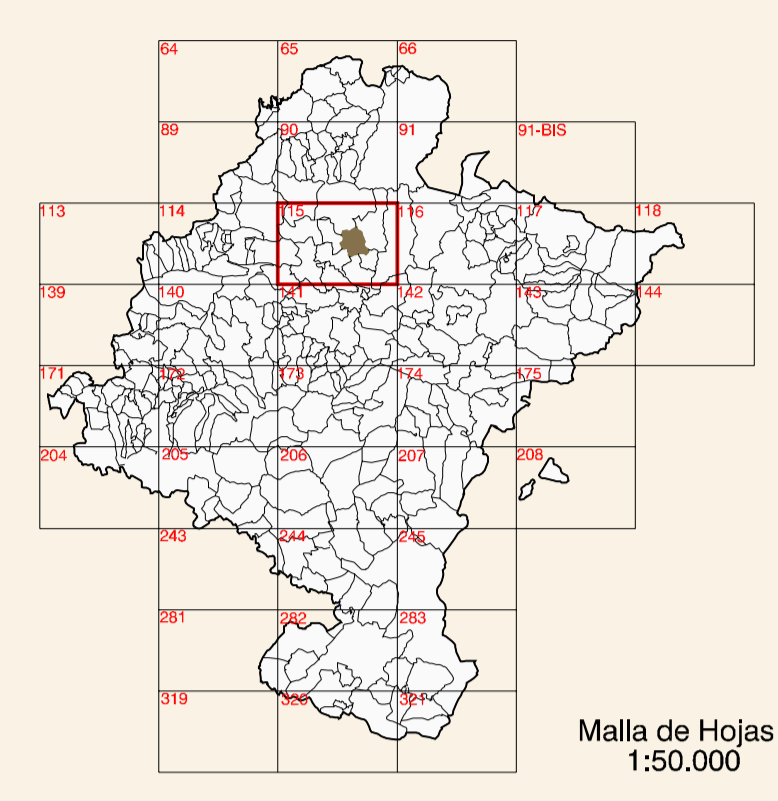

RIPA

ORTOFOTOMAPA

ESCALA 1:1.000

Píxel : 10 cm.
Fecha de Vuelo : JULIO 1999
Cámara Utilizada : UAG 1015 15326

Generado por rectificación digital mediante modelos digitales obtenidos por restitución analítica.