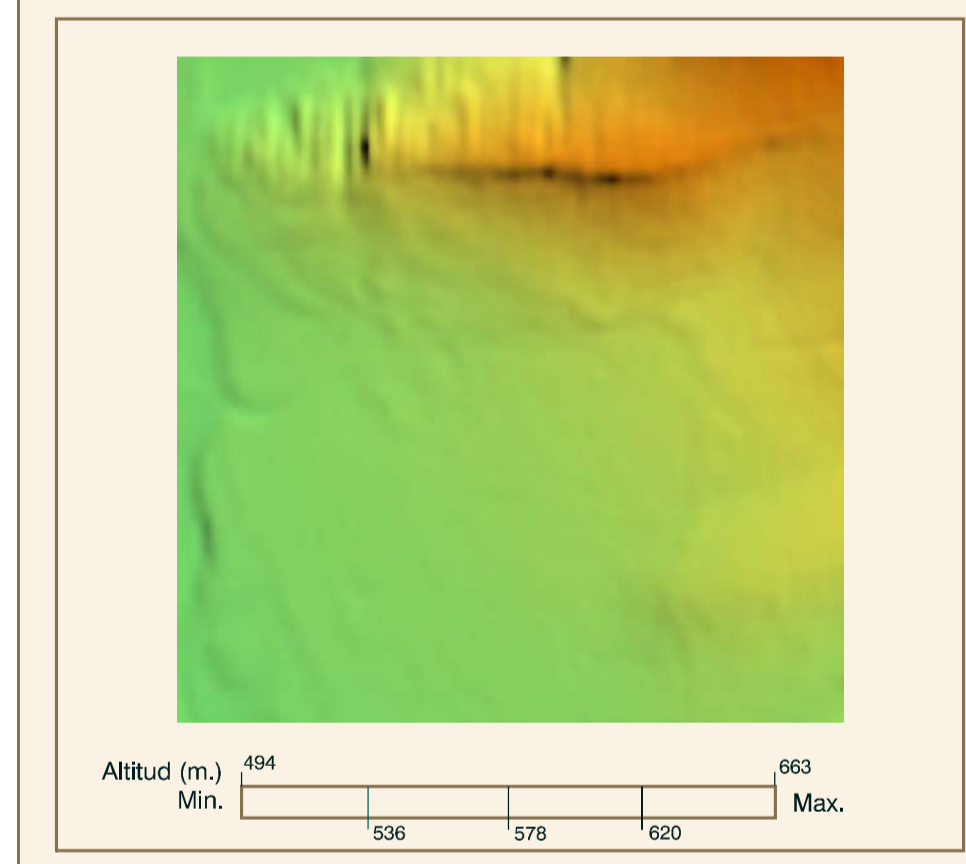

RIPA

ORTOFOTOMAPA

ESCALA 1:1.000

Píxel : 10 cm.
Fecha de Vuelo : JULIO 1999
Cámara Utilizada : UAG 1015 15326

Generado por rectificación digital mediante modelos digitales obtenidos por restitución analítica.