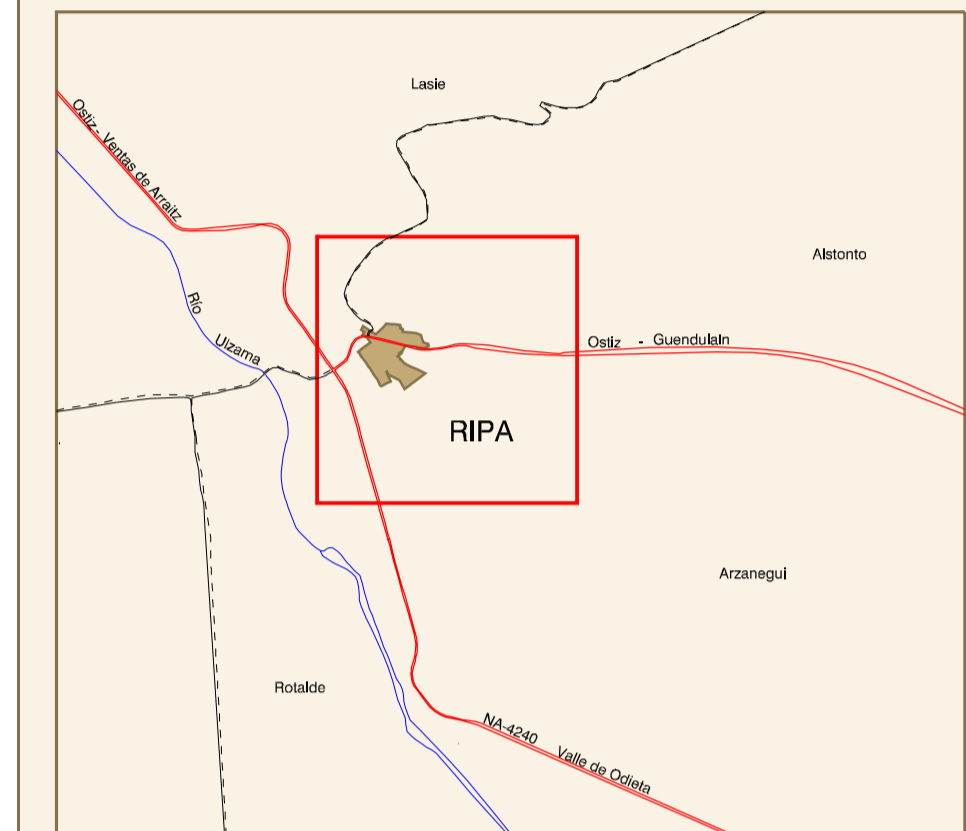

RIPA

ORTOFOTOMAPA

ESCALA 1:1.000

Píxel : 10 cm.
Fecha de Vuelo : JULIO 1999
Cámara Utilizada : UAG 1015 15326

Generado por rectificación digital mediante modelos digitales obtenidos por restitución analítica.