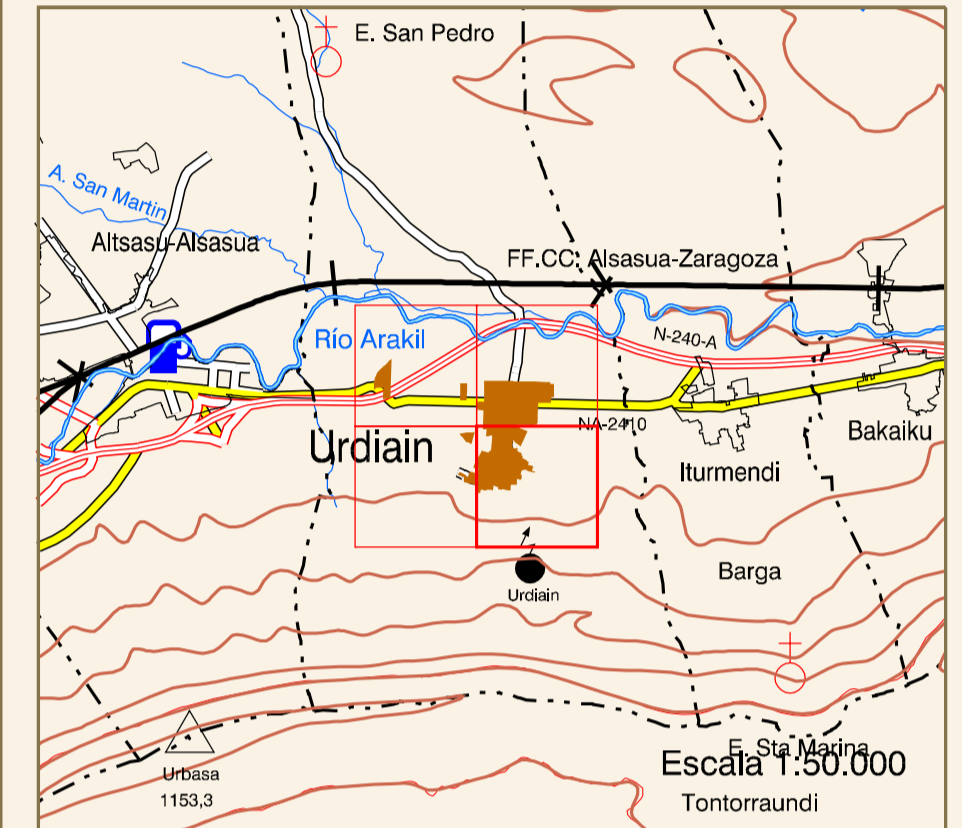

DISTRIBUCIÓN DE HOJAS