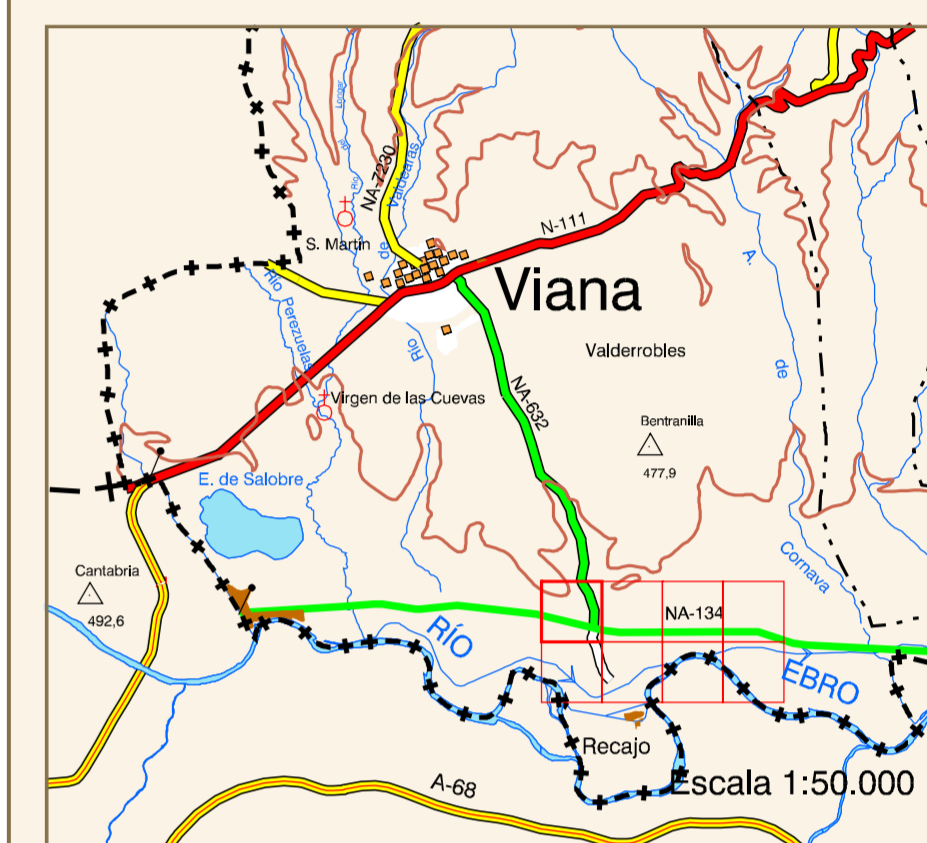

DISTRIBUCIÓN DE HOJAS

Escala 1:40.000

HIPSOMETRÍA DEL CONJUNTO

Escala 1:40.000

ORTOFOTOMAPA

ESCALA 1:1.000