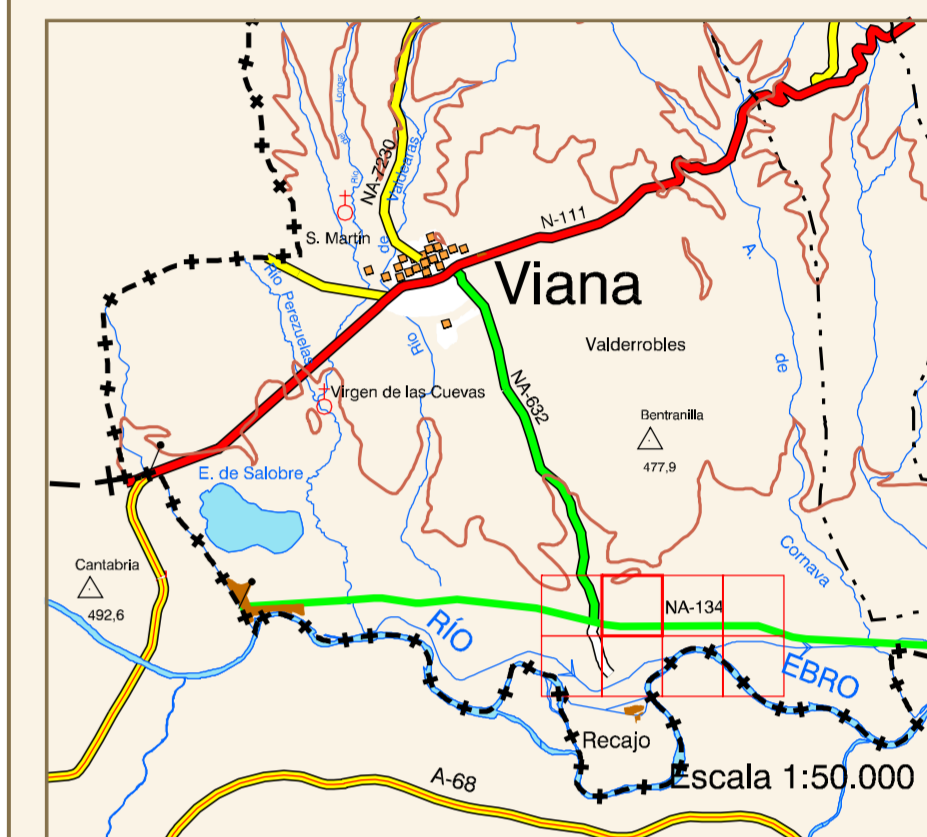

DISTRIBUCIÓN DE HOJAS

Escala 1:40.000

HIPSOMETRÍA DEL CONJUNTO

Escala 1:40.000

ORTOFOTOMAPA

ESCALA 1:1.000