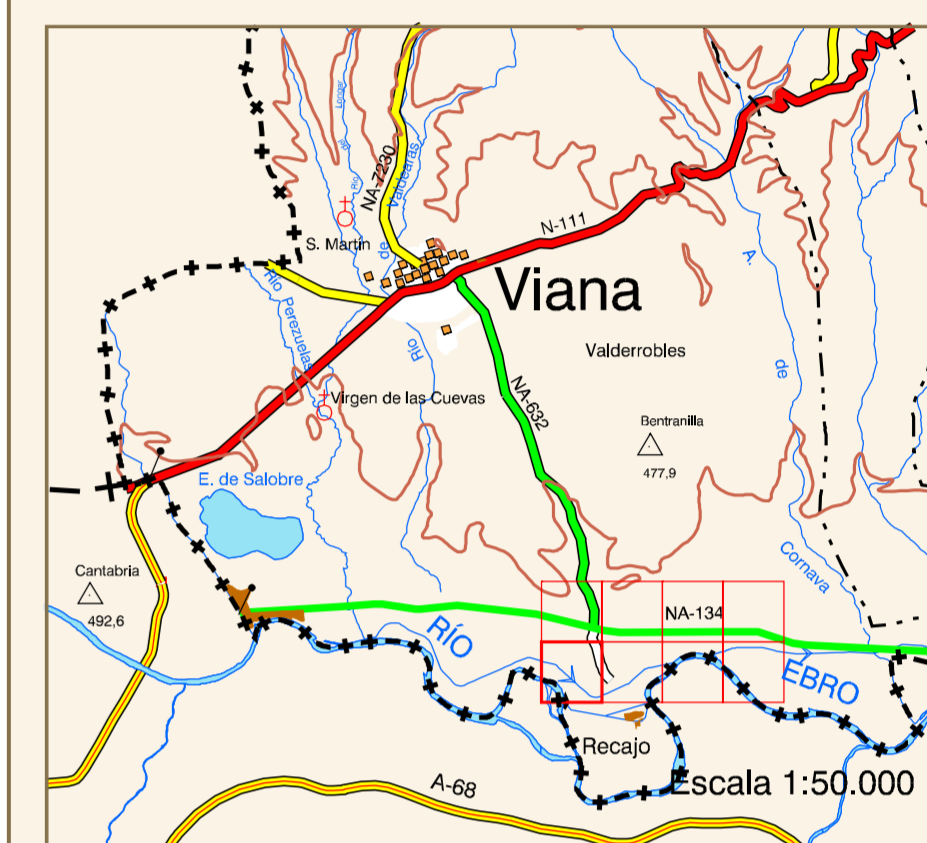

DISTRIBUCIÓN DE HOJAS

Escala 1:40.000

HIPSOMETRÍA DEL CONJUNTO

ORTOFOTOMAPA
ESCALA 1:1.000