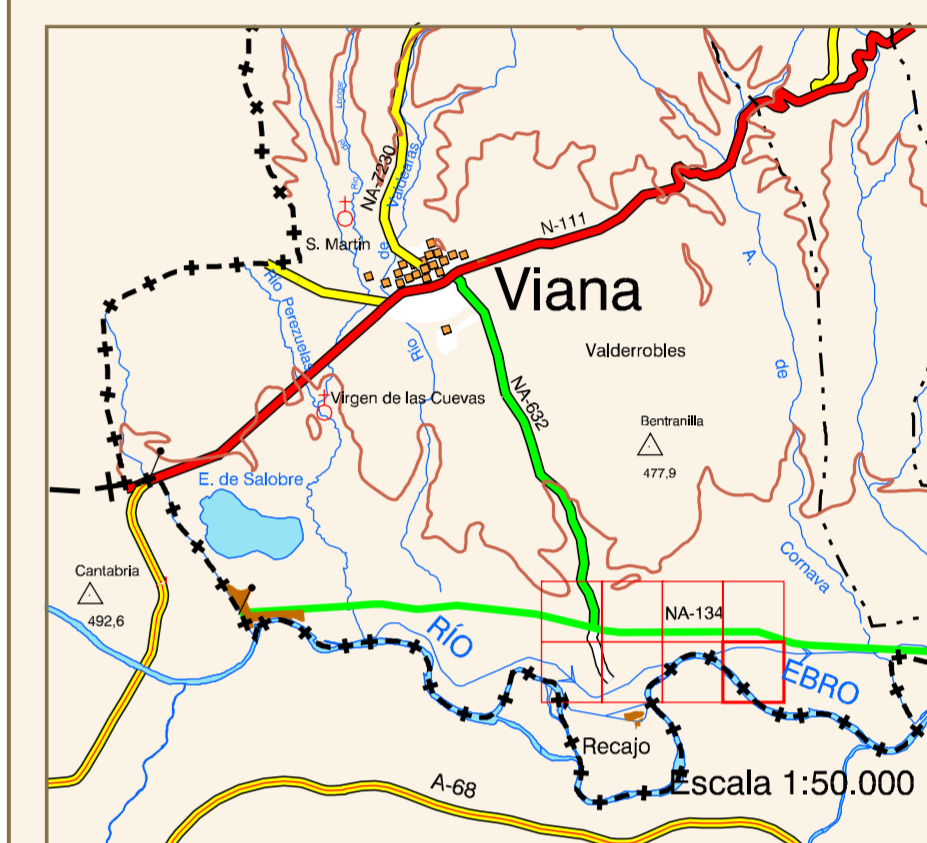

DISTRIBUCIÓN DE HOJAS

Escala 1:40.000

HIPSOMETRÍA DEL CONJUNTO

Escala 1:40.000
Altitud (m.)
Mín. 343 Mág. 403

ORTOFOTOMAPA
ESCALA 1:1.000