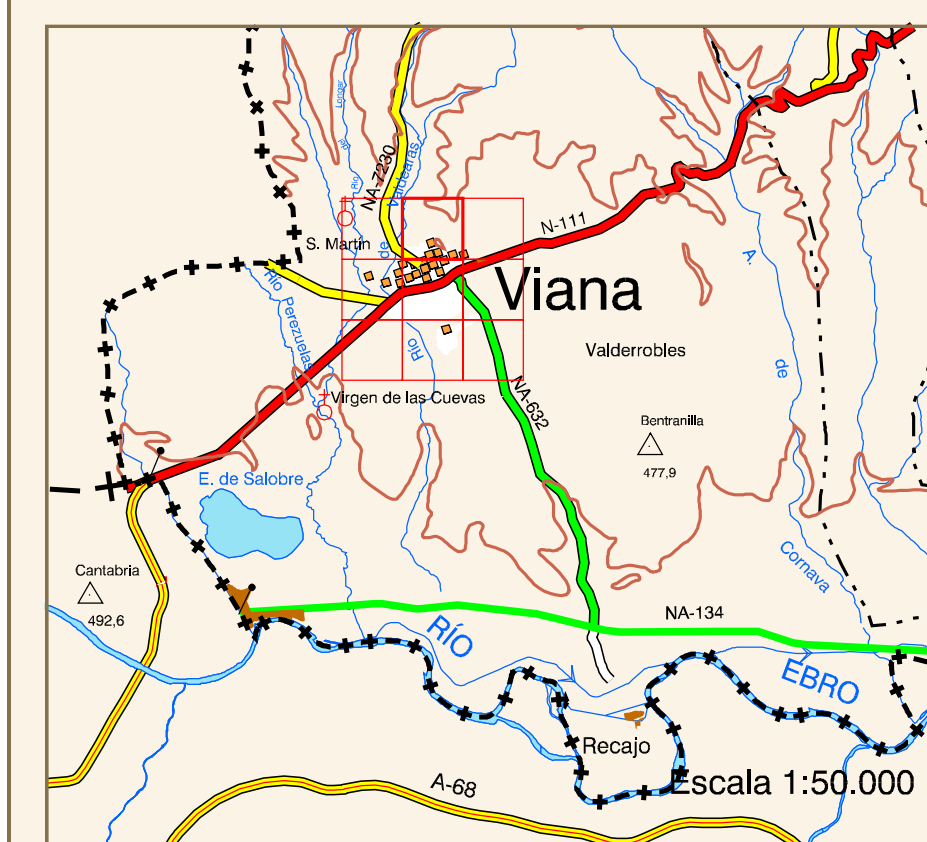

DISTRIBUCIÓN DE HOJAS