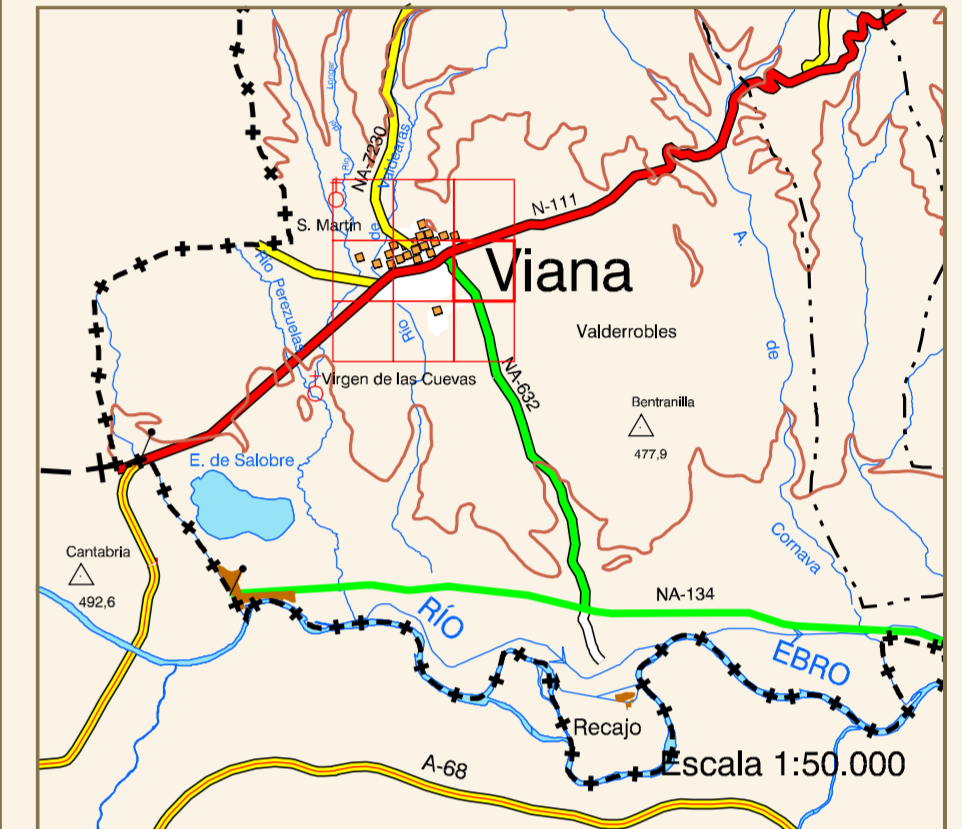

Malta de Hojas
1:500.000

DISTRIBUCIÓN DE HOJAS