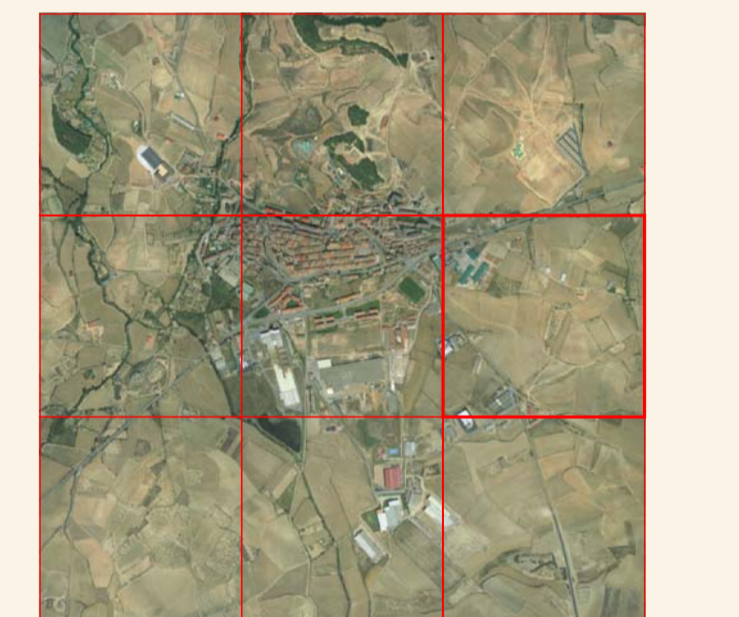

VIANA

Malta de Hojas
1:500.000

DISTRIBUCIÓN DE HOJAS

Escala 1:30.000

HIPSOMETRÍA DEL CONJUNTO

Escala 1:30.000
Altitud (m.)
Mín. 420 430 450 480 Móx.

ORTOFOTOMAPA
ESCALA 1:1.000

Píxel : 10 cm.
Fecha de Vuelo : AGOSTO 2000
Cámara Utilizada : UAG 4151 304249