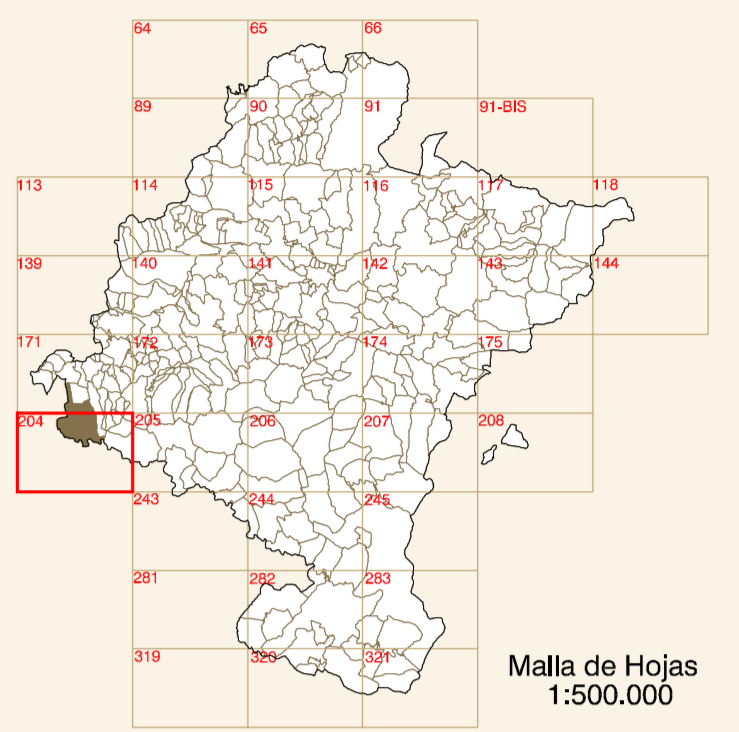

VIANA

Malta de Hojas
1:500.000

DISTRIBUCIÓN DE HOJAS

Escala 1:30.000

HIPSOMETRÍA DEL CONJUNTO

Escala 1:30.000
Altitud (m.)
Mín. 420 430 450 480 Móx.

ORTOFOTOMAPA
ESCALA 1:1.000

Píxel : 10 cm.
Fecha de Vuelo : AGOSTO 2000
Cámara Utilizada : UAG 4151 304249