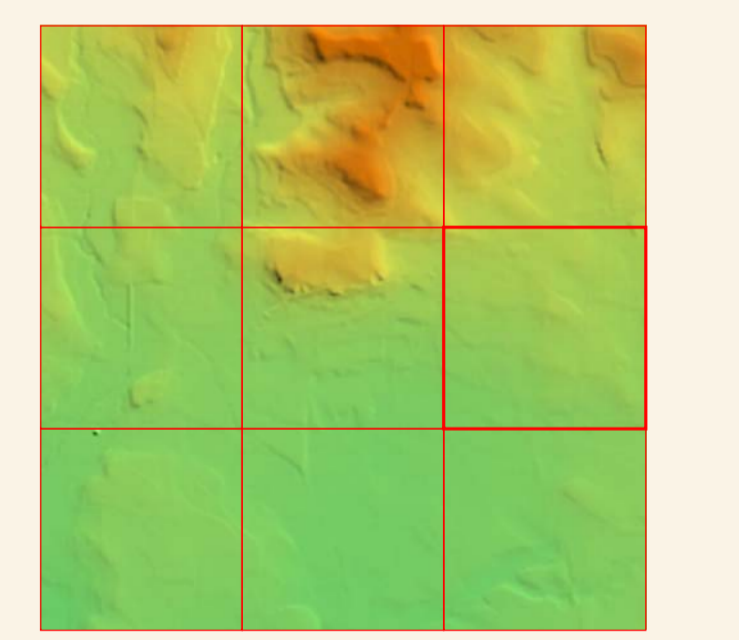

Escala 1:30.000

HIPSOMETRÍA DEL CONJUNTO

Escala 1:30.000
Altitud (m.)
Mín. 420 430 450 480 Móx.

ORTOFOTOMAPA
ESCALA 1:1.000

Píxel : 10 cm.
Fecha de Vuelo : AGOSTO 2000
Cámara Utilizada : UAG 4151 304249