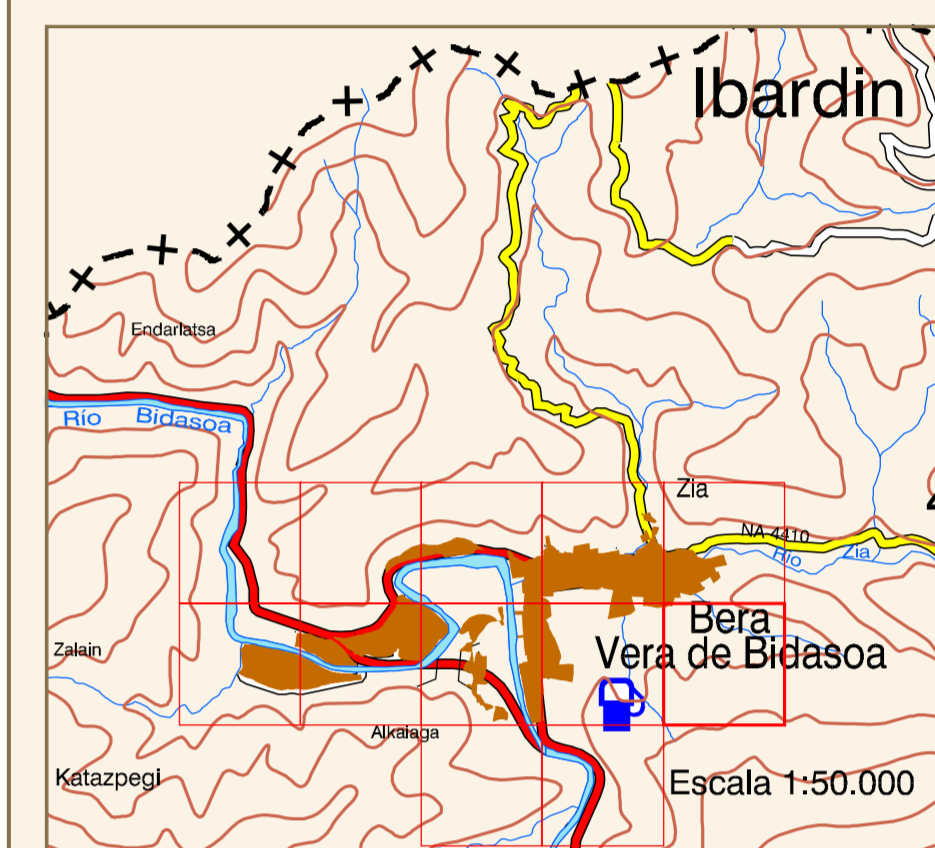

Matla de Hojas
1:500.000

DISTRIBUCIÓN DE HOJAS

HIPSOMETRÍA DEL CONJUNTO