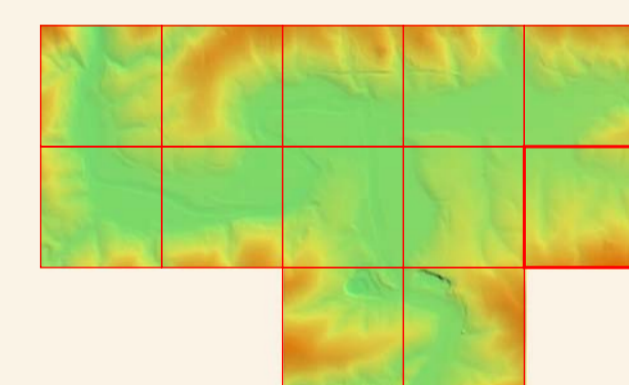

HIPSOMETRÍA DEL CONJUNTO

Escala 1:50.000
Altitud (m.)
Mín. 69 Máx. 191