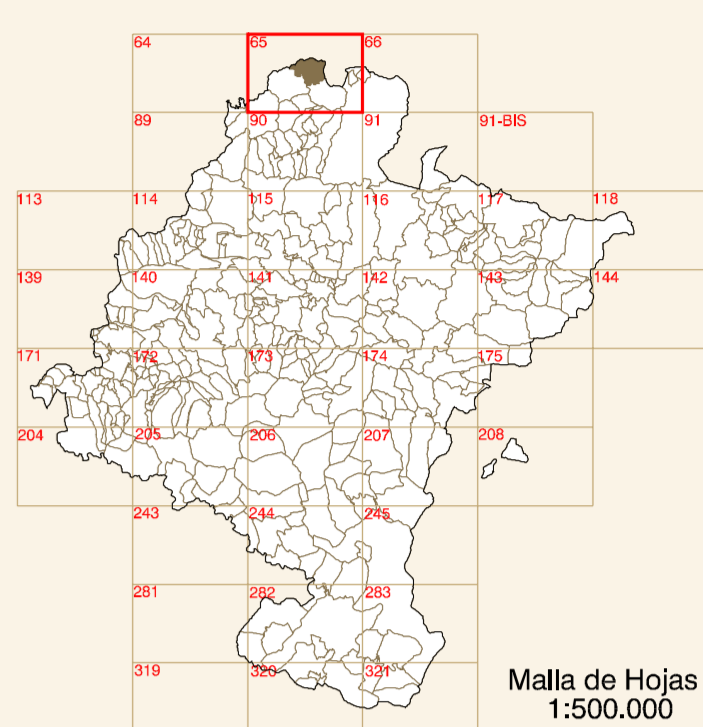

BERA/VERA DE BIDASOA

HIPSOMETRÍA DEL CONJUNTO

ORTOFOTOMAPA

ESCALA 1:1.000

GOBIERNO DE NAVARRA
Departamento de Urbanismo y Territorio
Sistema de Información Urbanístico de Navarra