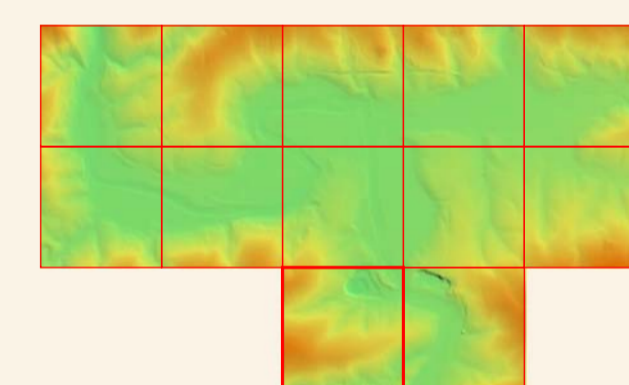

HIPSOMETRÍA DEL CONJUNTO

ORTOFOTOMAPA

ESCALA 1:1.000