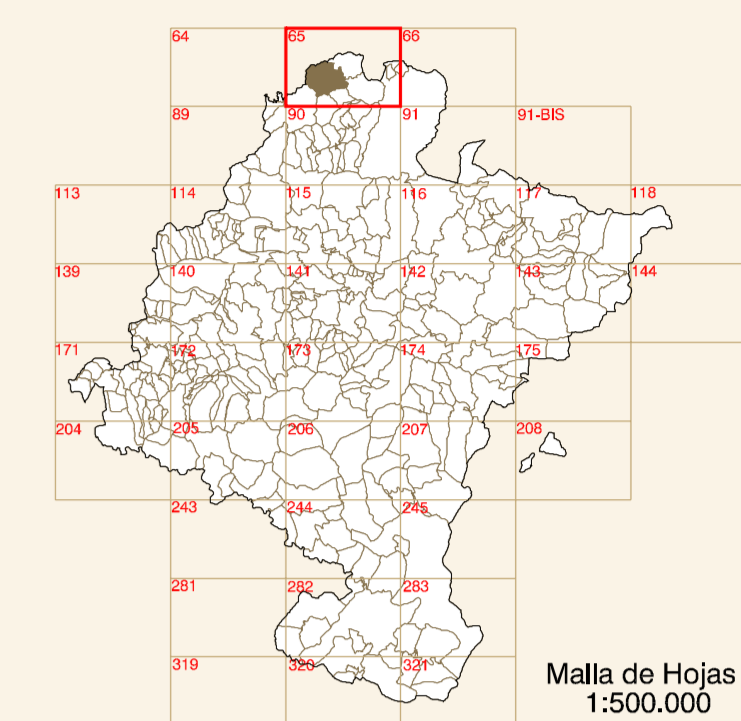

DISTRIBUCIÓN DE HOJAS