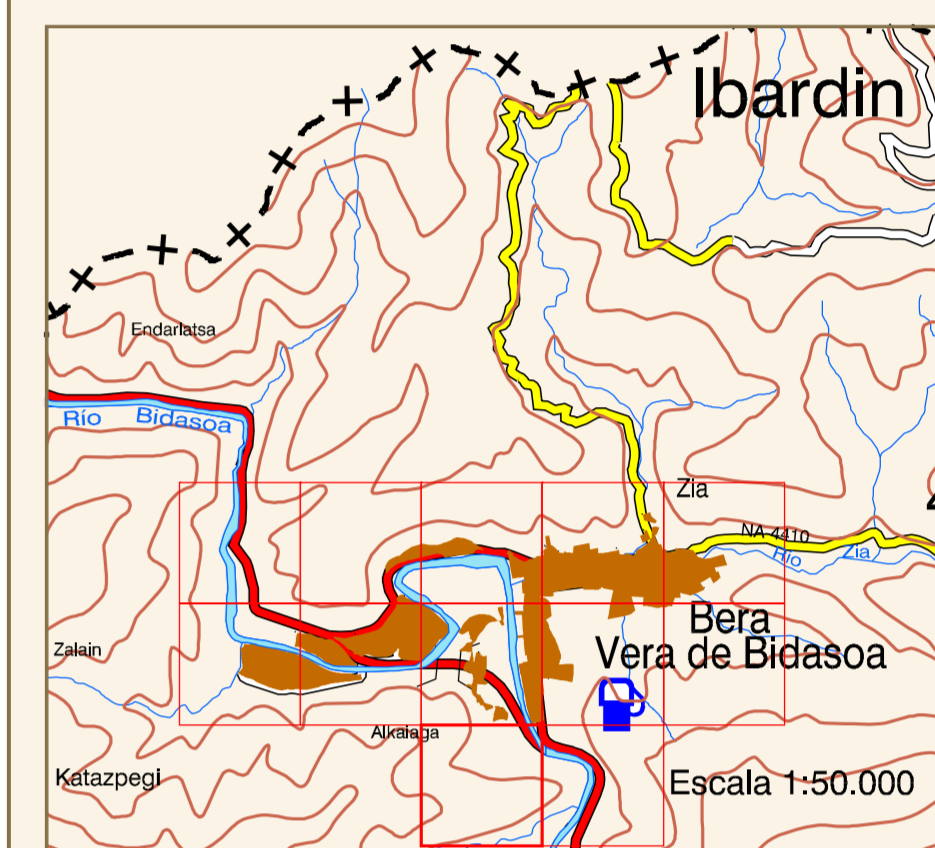

DISTRIBUCIÓN DE HOJAS

Escala 1:50.000

HIPSOMETRÍA DEL CONJUNTO

ORTOFOTOMAPA

ESCALA 1:1.000