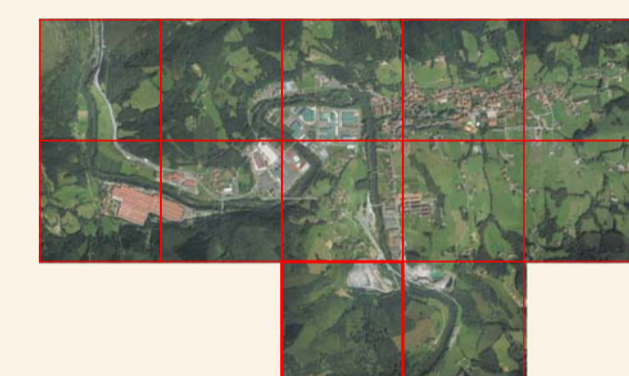

Escala 1:50.000