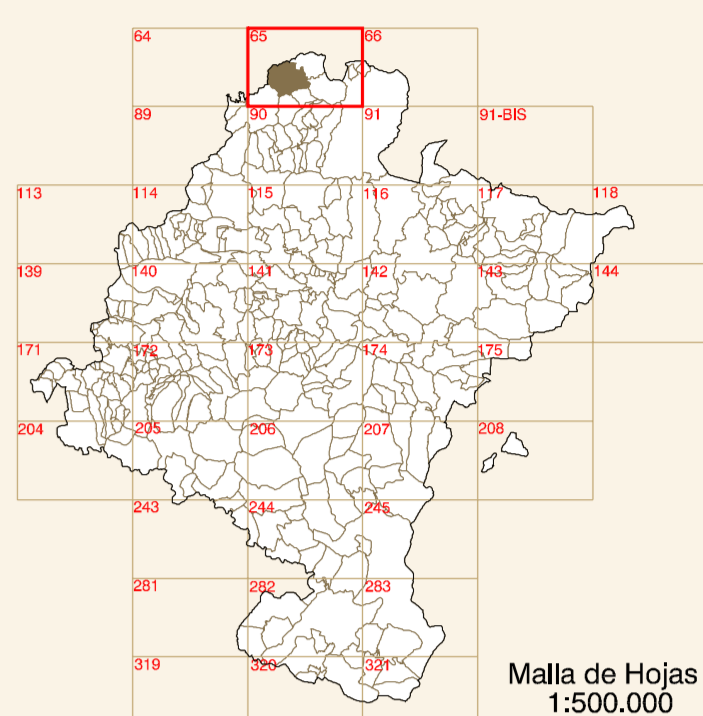

Malta de Hojas
1:500.000