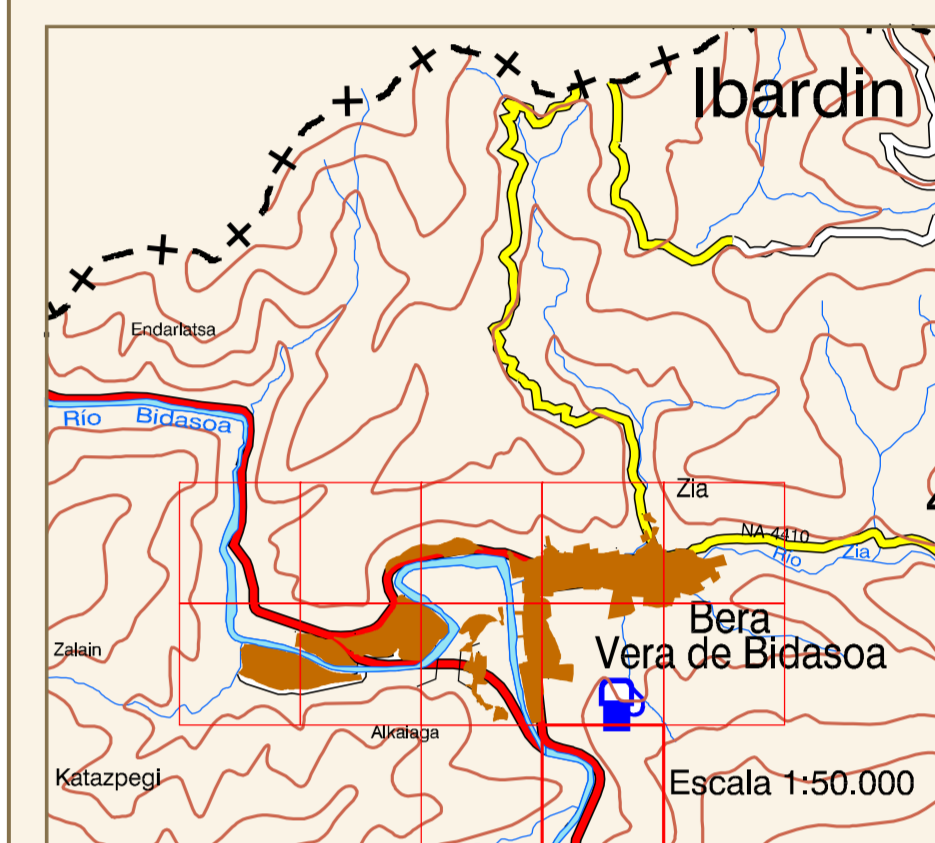

Escala 1:50.000

DISTRIBUCIÓN DE HOJAS

Escala 1:50.000

HIPSOMETRÍA DEL CONJUNTO

Escala 1:50.000