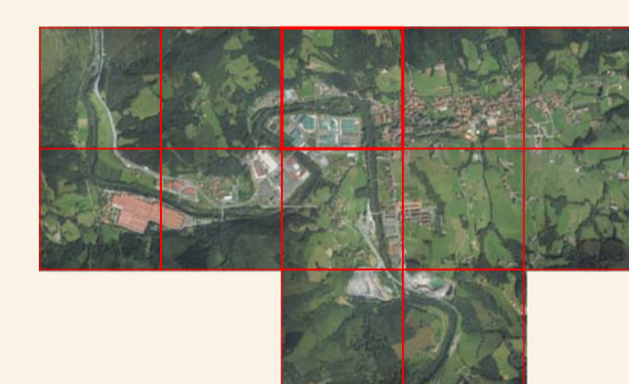

Escala 1:50.000