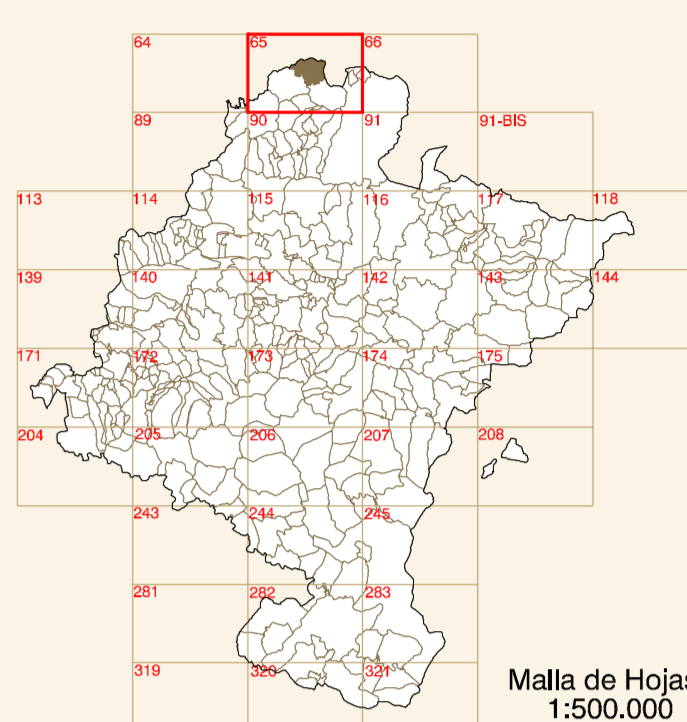

Malta de Hojas
1:500.000