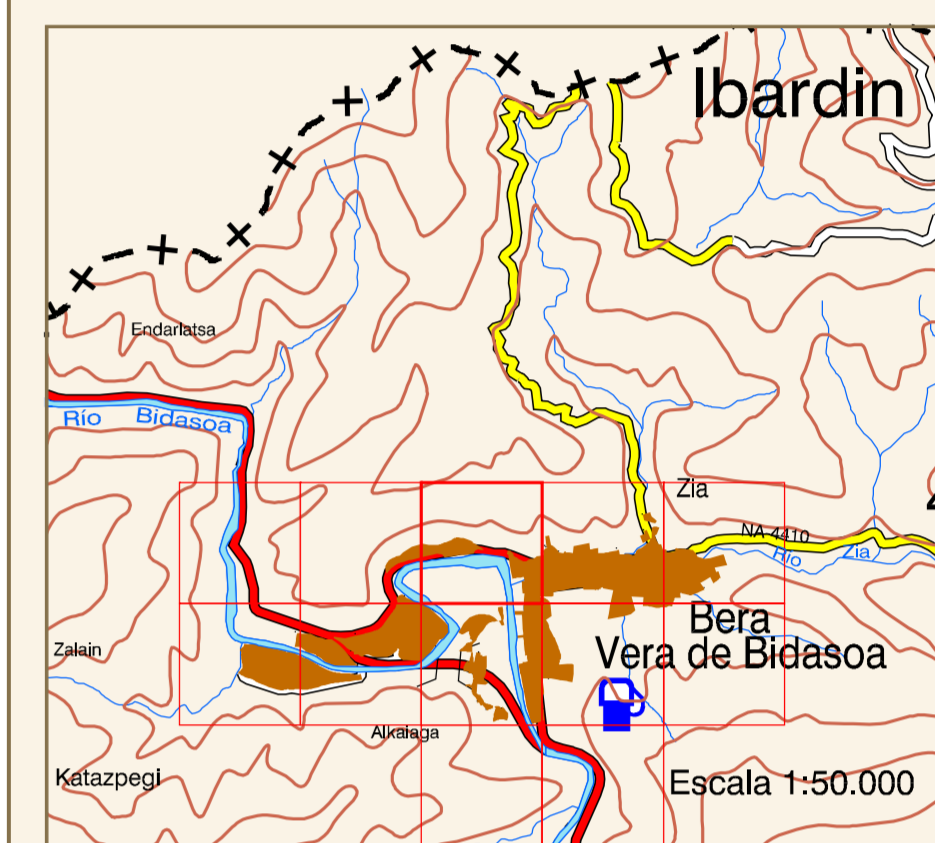

DISTRIBUCIÓN DE HOJAS

Escala 1:50.000

HIPSOMETRÍA DEL CONJUNTO

Altitud (m.)
Mín. 69 Máx. 191
Escala 1:50.000