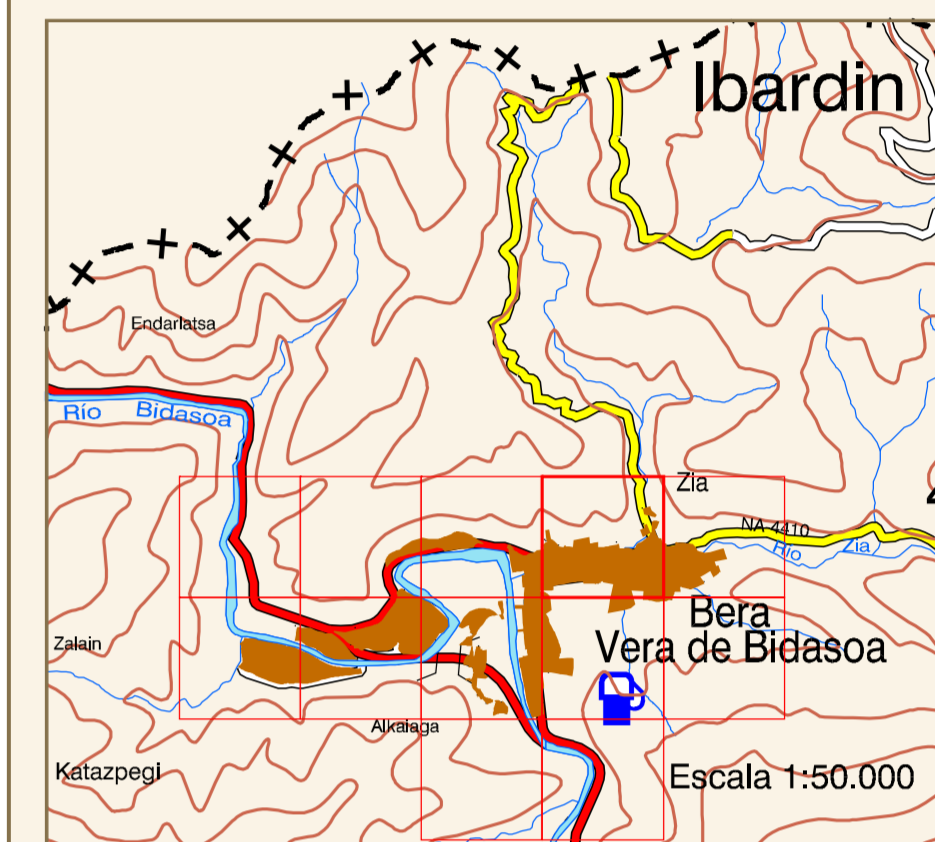

DISTRIBUCIÓN DE HOJAS

Escala 1:50.000

HIPSOMETRÍA DEL CONJUNTO

Altitud (m.)
Mín. 69 Máx. 191

Escala 1:50.000