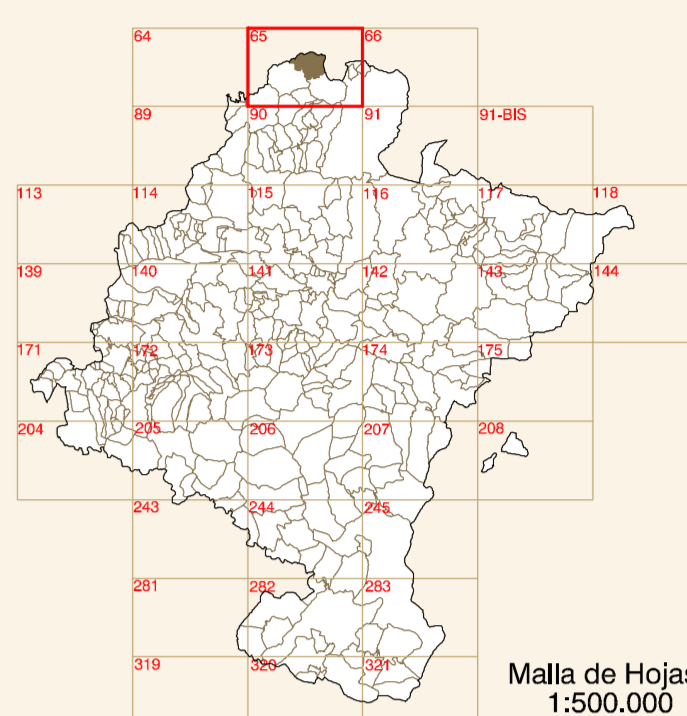

Malta de Hojas
1:500.000