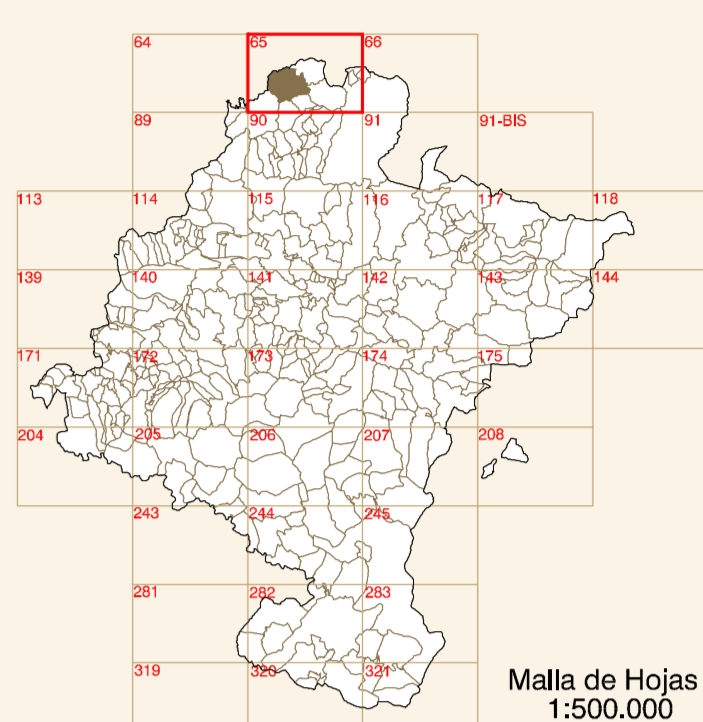

BERA/VERA DE BIDASOA

HIPSOMETRÍA DEL CONJUNTO

ORTOFOTOMAPA

ESCALA 1:1.000

GOBIERNO DE NAVARRA
Departamento de Urbanismo y Territorio
Sistema de Información Urbanístico de Navarra