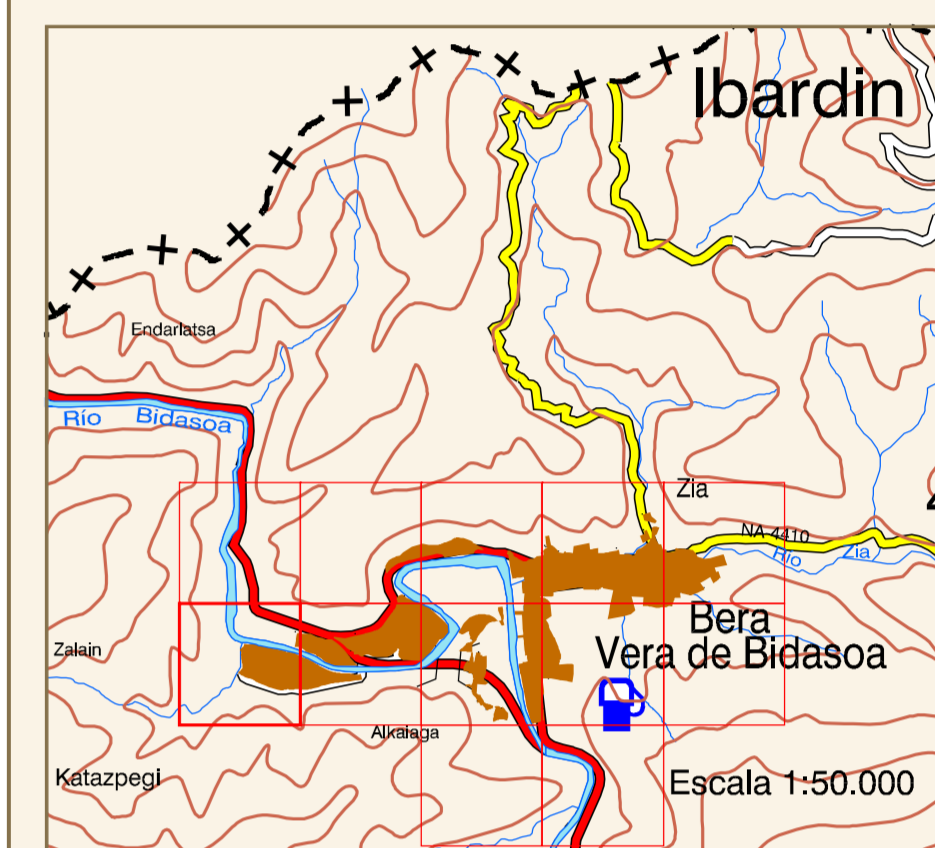

Malta de Hojas
1:500.000

DISTRIBUCIÓN DE HOJAS

HIPSOMETRÍA DEL CONJUNTO