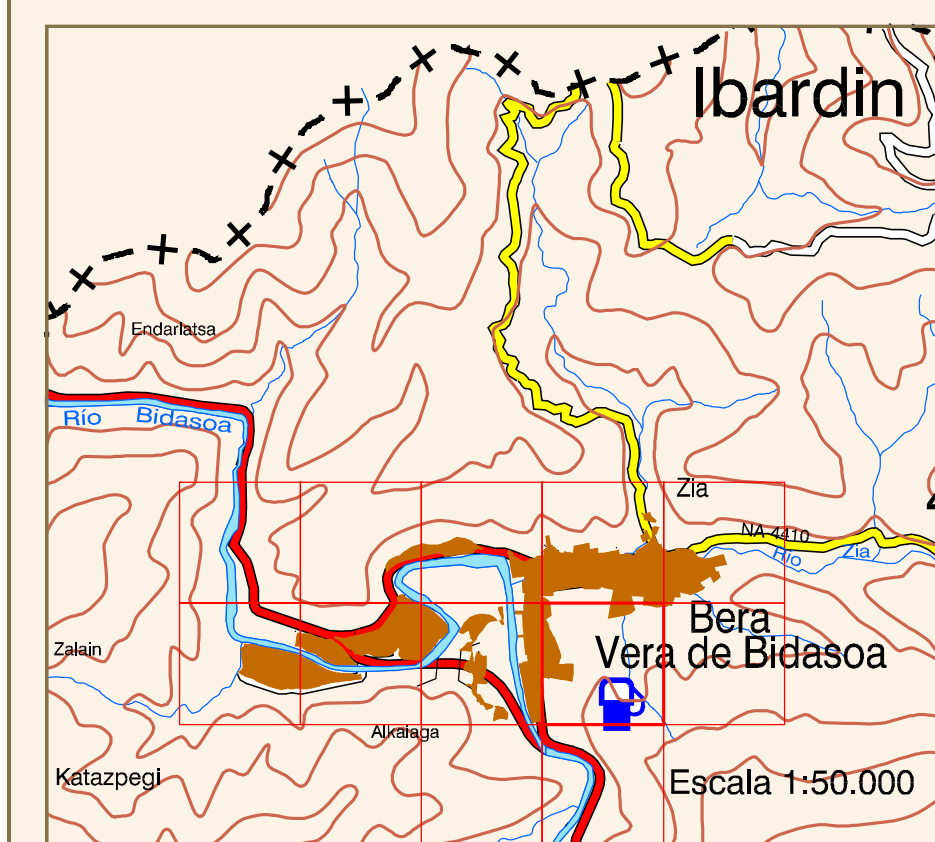

DISTRIBUCIÓN DE HOJAS

Escala 1:50.000

HIPSOMETRÍA DEL CONJUNTO

Altitud (m.)
Mín. 69 Máx. 191