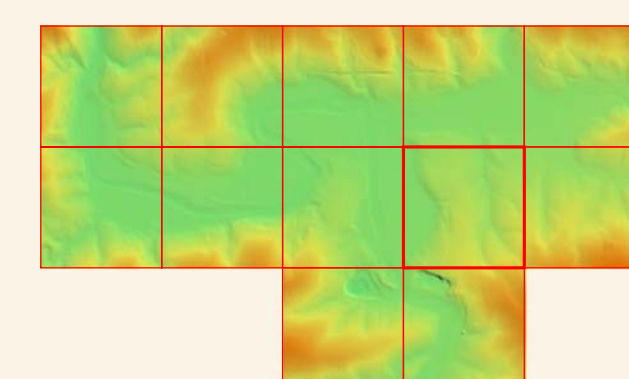

HIPSOMETRÍA DEL CONJUNTO

Altitud (m.)
Mín. 69 Máx. 191