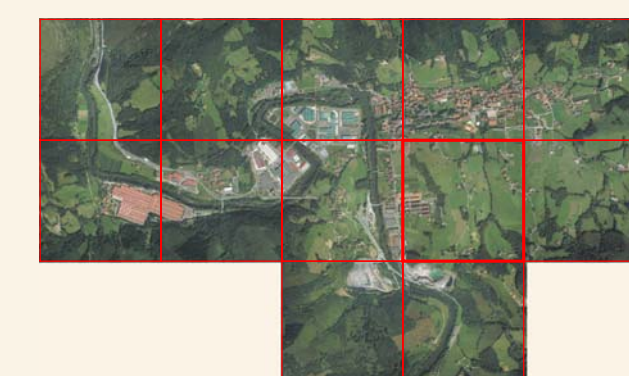

Escala 1:50.000