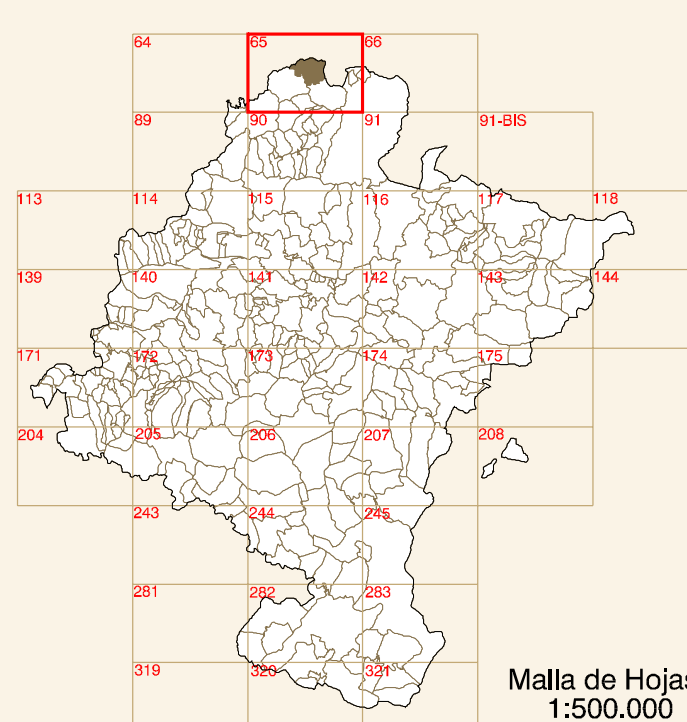

DISTRIBUCIÓN DE HOJAS