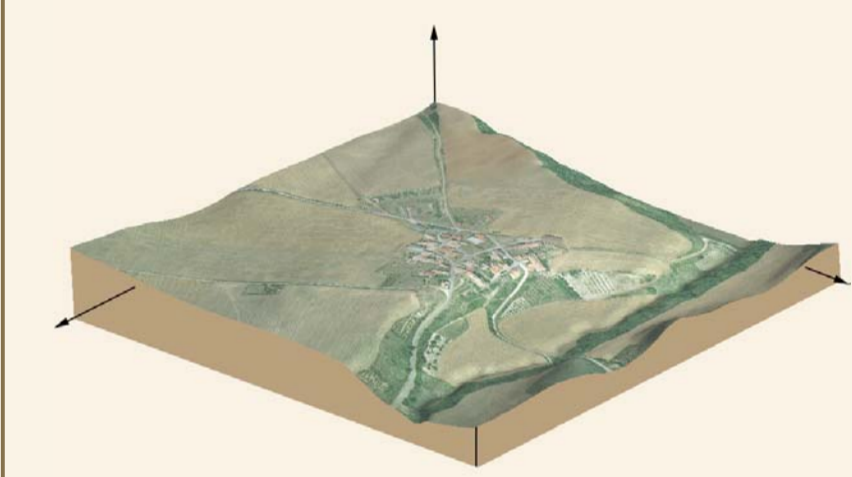

Escala 1:15.000

HIPSOMETRÍA DE LA HOJA