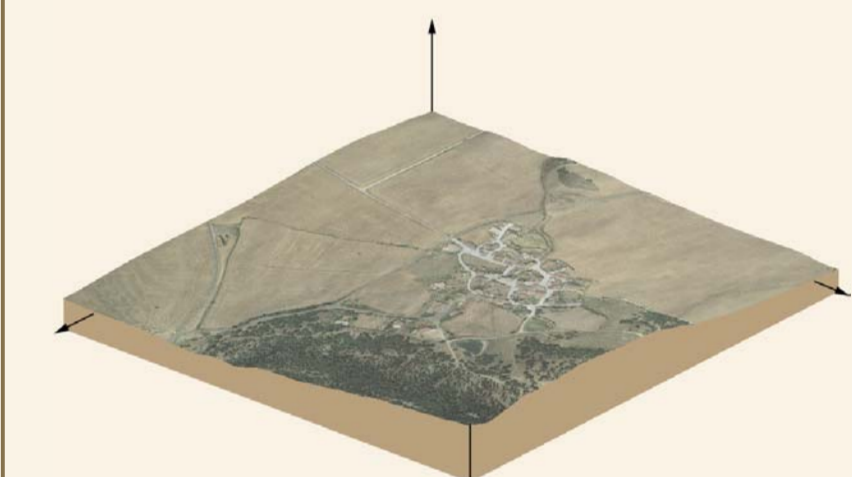

Escala 1:15.000

HIPSOMETRÍA DE LA HOJA