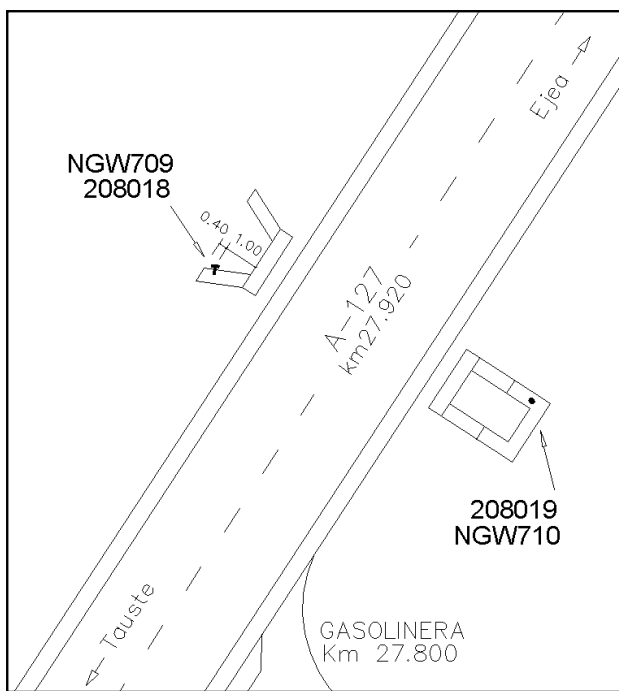

Observaciones: