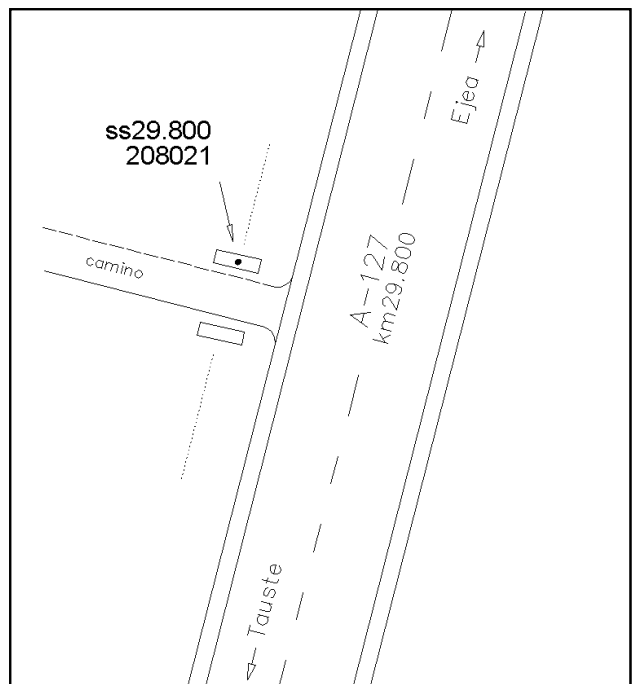

Reseña de Señal de Nivelación

9-abr-2016

Situación Geográfica:

Número: **208021**
Nombre: **SS29.800**
Línea o Ramal: **208. Tauste - Liédena**

Municipio: Ejea de los Caballeros
Provincia: Zaragoza
Hoja MTN50: 284
Señal: Secundaria En posición: Vertical
Señalizada: 10 de abril de 2001
Nivelada: 01 de febrero de 2004

Enlaces:

Anterior: 208020 - SS28.900
Posterior: 208022 - SS30.700
Agrupada con:

Datos Geodésicos:

Altitud ortométrica: 293,5379 m.
Geopotencial: 287,74294 u.g.p.
Gravedad en superficie: 980245,86 mgals. *Observada*
Cálculo: 01 de mayo de 2008

Coordenadas Geográficas ETRS89:

Longitud: - 1° 11' 01,296"
Latitud: 42° 02' 48,334"
Altitud elipsoidal: 343,6 m.
Precisión: ± 0,1 m.

Reseña:

En el kilómetro 29.800 de la carretera A-127, en la margen izquierda sentido Ejea, sobre el centro de la imposta N de un paso de acequia bajo un camino, según croquis.