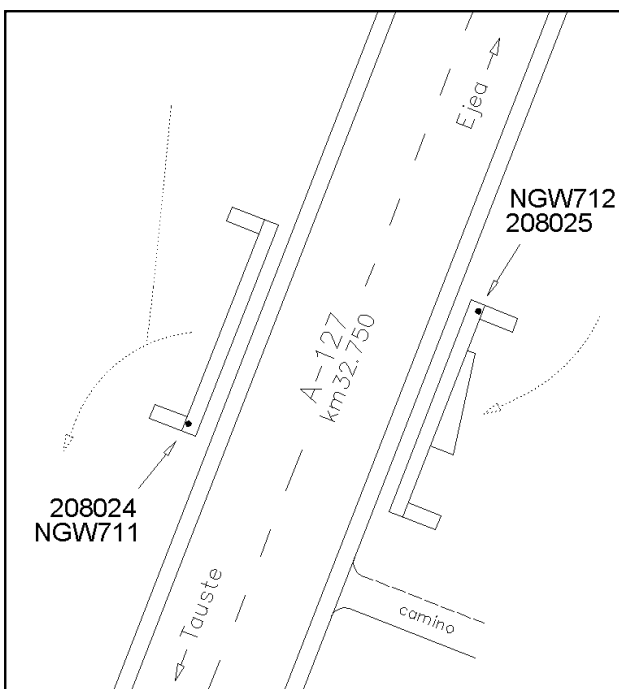

Reseña de Señal de Nivelación

9-abr-2016

Situación Geográfica:

Número: 208025
Nombre: NGW712
Línea o Ramal: 208. Tauste - Liédena

Municipio: Ejea de los Caballeros
Provincia: Zaragoza
Hoja MTN50: 284
Señal: Principal **En posición:** Vertical
Señalizada: 10 de abril de 2001
Nivelada: 01 de febrero de 2004

Datos Geodésicos:

Altitud ortométrica: 295,8423 m.
Geopotencial: 290,00264 u.g.p.
Gravedad en superficie: 980248,39 mgals. *Calculada*
Cálculo: 01 de mayo de 2008

Coordenadas Geográficas ETRS89:

Longitud: - 1° 10' 12,6"
Latitud: 42° 04' 16,6"
Altitud elipsoidal:
Precisión: Coordenadas orientativas

Reseña:

En el kilómetro 32.750 de la carretera A-127, en la margen derecha sentido Ejea, sobre el extremo N de la imposta de un pontón, a eje de la aleta, según croquis.

Enlaces:

Anterior: 208024 - NGW711
Posterior: 208026 - SS33.850
Agrupada con: 208024 - NGW711.