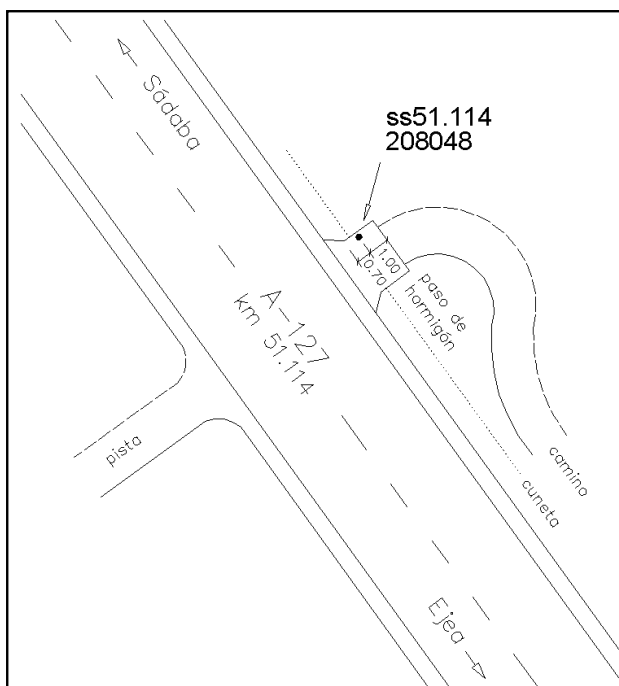

Reseña de Señal de Nivelación

9-abr-2016

Situación Geográfica:

Número: 208048
Nombre: SS51.114
Línea o Ramal: 208. Tauste - Liédena

Municipio: Biota
Provincia: Zaragoza
Hoja MTN50: 245
Señal: Secundaria **En posición:** Vertical
Señalizada: 16 de abril de 2001
Nivelada: 01 de febrero de 2004

Datos Geodésicos:

Altitud ortométrica: 422,4002 m.
Geopotencial: 414,05876 u.g.p.
Gravedad en superficie: 980234,32 mgals. *Observada*
Cálculo: 01 de mayo de 2008

Coordenadas Geográficas ETRS89:

Longitud: - 1° 13' 18,661"
Latitud: 42° 12' 49,741"
Altitud elipsoidal: 472,6 m.
Precisión: ± 0,1 m.

Reseña:

En el kilómetro 51.114 de la carretera A-127, en la margen derecha sentido Sádaba, en el borde N de un paso hormigonado (tubo para drenaje de cuneta), en el arranque de un camino, según acotaciones de croquis.

Enlaces:

Anterior: 208047 - SS50.690
Posterior: 208049 - SS52.675
Agrupada con:

SS51.114

Observaciones: