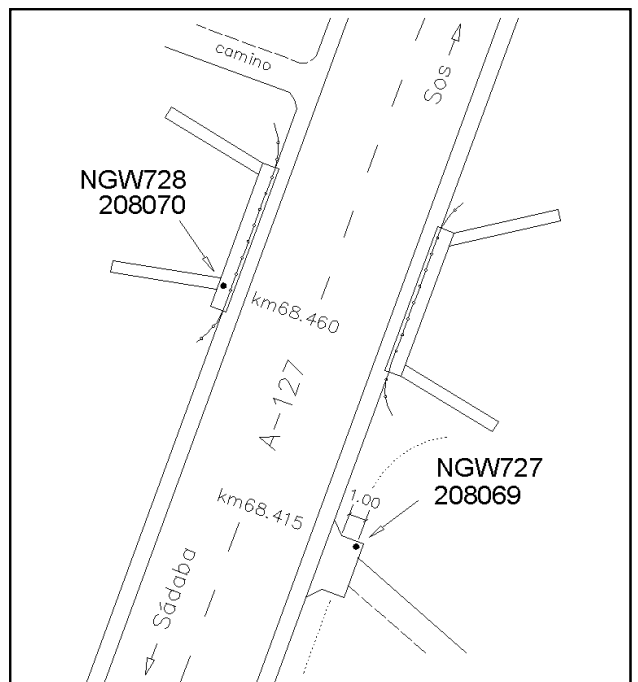

Reseña de Señal de Nivelación

9-abr-2016

Situación Geográfica:

Número: 208070
Nombre: NGW728
Línea o Ramal: 208. Tauste - Liédena

Municipio: Castiliscar
Provincia: Zaragoza
Hoja MTN50: 207
Señal: Principal **En posición:** Vertical
Señalizada: 18 de abril de 2001
Nivelada: 01 de febrero de 2004

Datos Geodésicos:

Altitud ortométrica: 429,9601 m.
Geopotencial: 421,47159 u.g.p.
Gravedad en superficie: 980239,31 mgals. *Calculada*
Cálculo: 01 de mayo de 2008

Coordenadas Geográficas ETRS89:

Longitud: - 1° 17' 41,7"
Latitud: 42° 21' 06,4"
Altitud elipsoidal:
Precisión: Coordenadas orientativas

Reseña:

En el kilómetro 68.460 de la carretera A-127, en la margen izquierda sentido Sos del Rey Católico, sobre la imposta y a eje de la aleta S de un pontón alcantarilla, según croquis.

Enlaces:

Anterior: 208069 - NGW727
Posterior: 208071 - NGW729
Agrupada con: 208069 - NGW727.