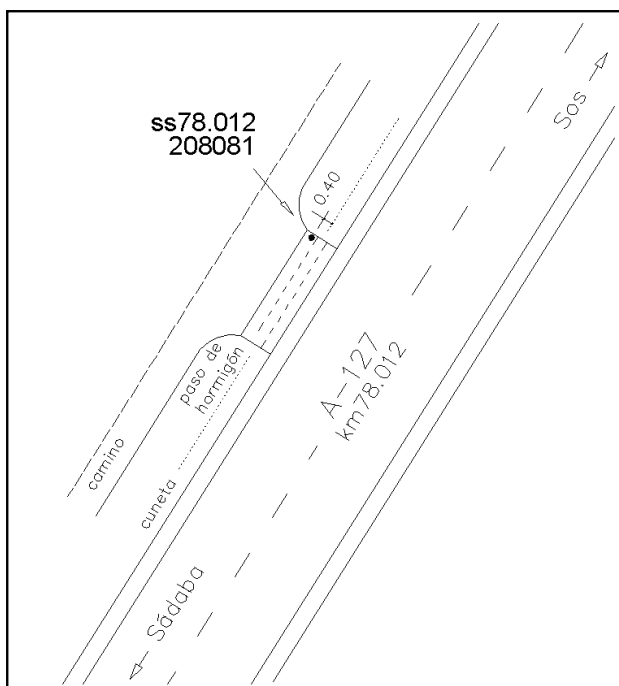

Reseña de Señal de Nivelación

9-abr-2016

Situación Geográfica:

Número: 208081
Nombre: SS78.012
Línea o Ramal: 208. Tauste - Liédena

Municipio: Sos del Rey Católico
Provincia: Zaragoza
Hoja MTN50: 207
Señal: Secundaria **En posición:** Vertical
Señalizada: 18 de abril de 2001
Nivelada: 01 de febrero de 2004

Datos Geodésicos:

Altitud ortométrica: 584,2263 m.
Geopotencial: 572,67877 u.g.p.
Gravedad en superficie: 980209,78 mgals. *Observada*
Cálculo: 01 de mayo de 2008

Coordenadas Geográficas ETRS89:

Longitud: - 1° 14' 29,4"
Latitud: 42° 25' 12,1"
Altitud elipsoidal:
Precisión: Coordenadas orientativas

Reseña:

En el kilómetro 78.012 de la carretera A-127, en la margen izquierda sentido Sos del Rey Católico, sobre el extremo N de un paso de cuneta hormigonado y a 0.40 m al O del eje de tubo, según croquis.

Enlaces:

Anterior: 208080 - SS77.310
Posterior: 208082 - NGW732
Agrupada con:

SS78.012

Observaciones: