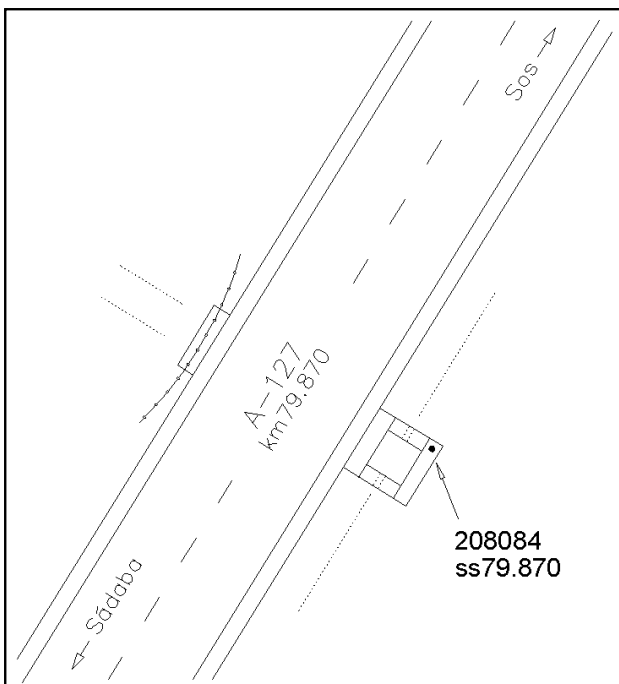

Reseña de Señal de Nivelación

9-abr-2016

Situación Geográfica:

Número: 208084
Nombre: SS79.870
Línea o Ramal: 208. Tauste - Liédena

Municipio: Sos del Rey Católico
Provincia: Zaragoza
Hoja MTN50: 207
Señal: Secundaria   **En posición:** Vertical
Señalizada: 19 de abril de 2001
Nivelada: 01 de febrero de 2004

Datos Geodésicos:

Altitud ortométrica: 640,9651 m.
Geopotencial: 628,2903 u.g.p.
Gravedad en superficie: 980198,27 mgals.   *Observada*
Cálculo: 01 de mayo de 2008

Coordenadas Geográficas ETRS89:

Longitud: - 1° 13' 59,391"
Latitud: 42° 26' 05,994"
Altitud elipsoidal: 691,4 m.
Precisión: ± 0,1 m.

Reseña:

En el kilómetro 79.870 de la carretera A-127, en la margen derecha sentido Sos del Rey Católico, sobre la esquina NE de una arqueta, según croquis.

Enlaces:

Anterior: 208083 - NGW733
Posterior: 208085 - SS80.688
Agrupada con:

Observaciones: