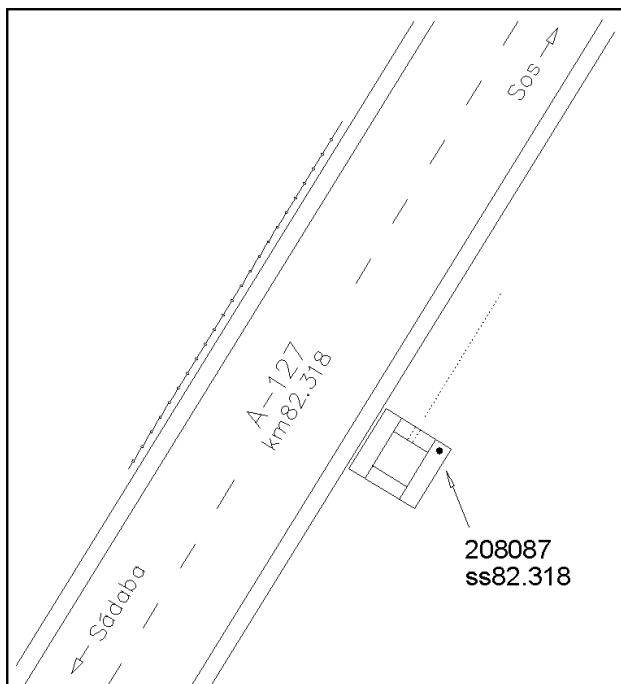

Reseña de Señal de Nivelación

9-abr-2016

Situación Geográfica:

Número: 208087
Nombre: SS82.318
Línea o Ramal: 208. Tauste - Liédena

Municipio: Sos del Rey Católico
Provincia: Zaragoza
Hoja MTN50: 207
Señal: Secundaria **En posición:** Vertical
Señalizada: 19 de abril de 2001
Nivelada: 01 de febrero de 2004

Datos Geodésicos:

Altitud ortométrica: 747,7558 m.
Geopotencial: 732,95687 u.g.p.
Gravedad en superficie: 980177,2 mgals. *Observada*
Cálculo: 01 de mayo de 2008

Coordenadas Geográficas ETRS89:

Longitud: - 1° 13' 21,334"
Latitud: 42° 27' 09,849"
Altitud elipsoidal: 798,3 m.
Precisión: ± 0,1 m.

Reseña:

En el kilómetro 82.318 de la carretera A-127, en la margen derecha sentido Sos del Rey Católico, sobre la esquina NE de una arqueta, según croquis.

Enlaces:

Anterior: 208086 - SS81.675
Posterior: 208088 - SS83.250
Agrupada con: