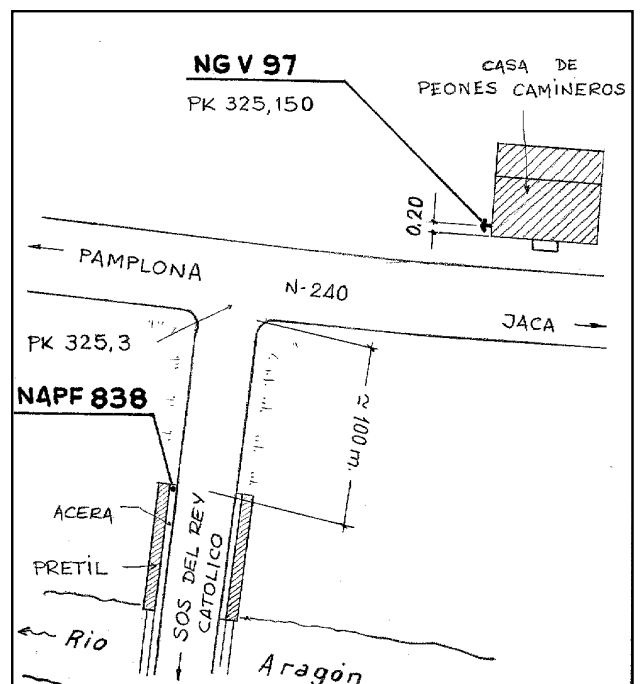

Reseña de Señal de Nivelación

9-abr-2016

Situación Geográfica:

Número: **554039**
Nombre: **NGV 97**
Línea o Ramal: **554. Liédena - Jaca**

Municipio: Sigüés
Provincia: Zaragoza
Hoja MTN50: 175
Señal: Principal En posición: Horizontal
Señalizada: 22 de abril de 1999
Nivelada: 01 de febrero de 2004

Datos Geodésicos:

Altitud ortométrica: 505,8717 m.
Geopotencial: 495,88019 u.g.p.
Gravedad en superficie: 980227,44 mgals. *Calculada*
Cálculo: 01 de mayo de 2008

Coordenadas Geográficas ETRS89:

Longitud: - 0° 59' 56,0"
Latitud: 42° 36' 35,0"
Altitud elipsoidal:
Precisión: Coordenadas orientativas

Reseña:

Clavo metálico con la inscripción NG V 97 incrustado aproximadamente en el Km. 325,150 en la margen izquierda de la Carretera N-240 de Pamplona a Jaca en una antigua casa de peones camineros, en la fachada O. a 0,20 m. de la esquina S. y 0,70 m. de altura sobre el suelo.

Enlaces:

Anterior: 554038 - NAPF838
Posterior: 554040 - SSK 324,3
Agrupada con: 554038 - NAPF838.

Observaciones: